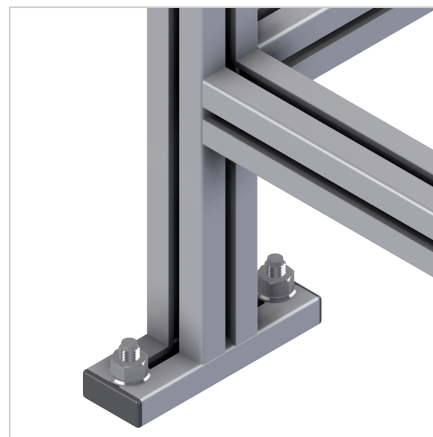

MONTAŽNA PLOŠČA 45X19 ZA NOGO

Šifra: 211730/0

Talna pritrdilna plošča 45 za stabilno sidranje aluminijastih konstrukcij v tla.

[Povezava do izdelka →](#)

Tehnični podatki / vključeni artikli

- Aluminij, eloksiran E6/EV1
- Profil 45 x 19
- S sivimi pokrovčki
- Brez pritrdilnega kompleta
- Teža = 0,130 kg/kos

Uporaba

- Talna pritrditev stebrov iz profila 45 x 45

Navodila za uporabo / način montaže

- Pritrdite profil z MiniTec profilnim povezovalcem
- Na tleh: 2 talna sidra **ident št. 211082/0**