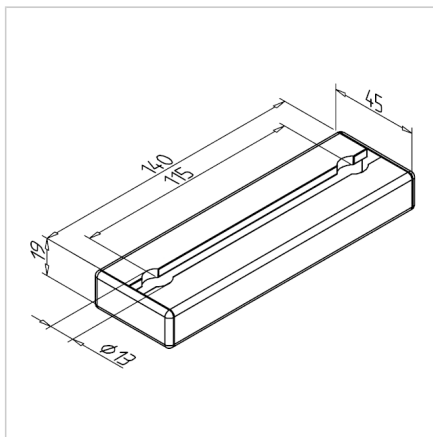

MONTAŽNA PLOŠČA 45X19 ZA NOGO

Šifra: 211730/0

Talna pritrdilna plošča 45 za stabilno sidranje aluminijastih konstrukcij v tla.

[Povezava do izdelka →](#)

Tehnični podatki / vključeni artikli

- Aluminij, eloksiran E6/EV1
- Profil 45 x 19
- S sivimi pokrovčki
- Brez pritrdilnega kompleta
- Teža = 0,130 kg/kos

Uporaba

- Talna pritrditev stebrov iz profila 45 x 45

Navodila za uporabo / način montaže

- Pritrdite profil z MiniTec profilnim povezovalcem
- Na tleh: 2 talna sidra **ident št. 211082/0**