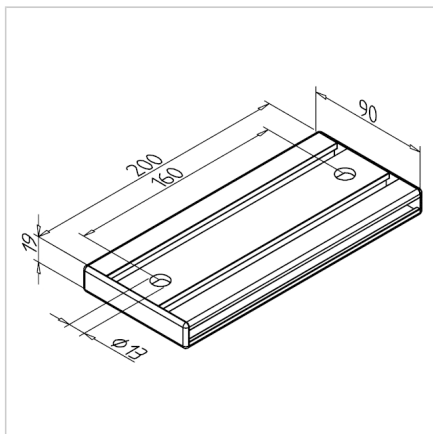

MONTAŽNA PLOŠČA 90X19 ZA NOGO

Šifra: 211733/0

Talna pritrdilna plošča 90 za stabilno sidranje aluminijastih konstrukcij v tla.

[Povezava do izdelka →](#)

Tehnični podatki / vključeni artikli

- Aluminij, eloksiran E6/EV1
- Profil 19 x 90
- Z zaključnima pokrovčkoma, siva
- Brez pritrdilnega kompleta
- Teža = 0,470 kg/kos

Uporaba

- Talna pritrditev stebrov iz profila 45 x 90 ali 90 x 90

Navodila za uporabo / način montaže

- Na strani profila: 2 ali 4 MiniTec power-lock pritrdilni elementi
- Na tleh: 2 talna sidra **ident št. 211082/0**