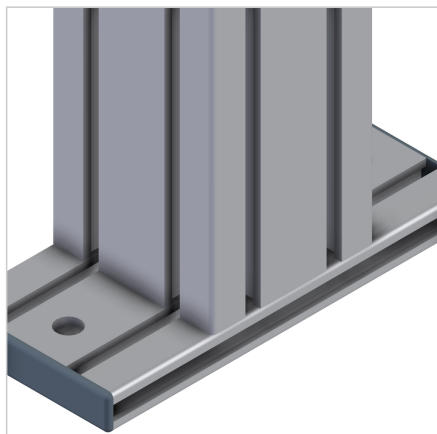

MONTAŽNA PLOŠČA 90X19 ZA NOGO

Šifra: 211733/0

Talna pritrdilna plošča 90 za stabilno sidranje aluminijastih konstrukcij v tla.

[Povezava do izdelka →](#)

Tehnični podatki / vključeni artikli

- Aluminij, eloksiran E6/EV1
- Profil 19 x 90
- Z zaključnima pokrovčkoma, siva
- Brez pritrdilnega kompleta
- Teža = 0,470 kg/kos

Uporaba

- Talna pritrditev stebrov iz profila 45 x 90 ali 90 x 90

Navodila za uporabo / način montaže

- Na strani profila: 2 ali 4 MiniTec power-lock pritrdilni elementi
- Na tleh: 2 talna sidra **ident št. 211082/0**