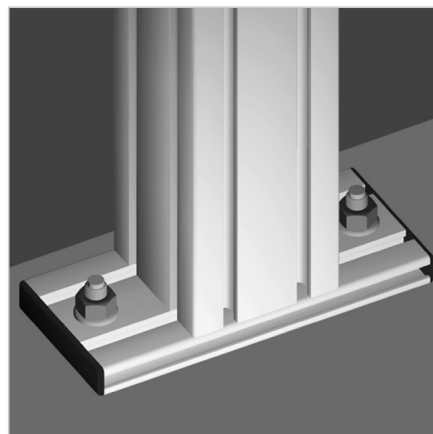

MONTAŽNA PLOŠČA 90X19 ZA NOGO

Šifra: 211733/0

Talna pritrdilna plošča 90 za stabilno sidranje aluminijastih konstrukcij v tla.

[Povezava do izdelka →](#)

Tehnični podatki / vključeni artikli

- Aluminij, eloksiran E6/EV1
- Profil 19 x 90
- Z zaključnima pokrovčkoma, siva
- Brez pritrdilnega kompleta
- Teža = 0,470 kg/kos

Uporaba

- Talna pritrditev stebrov iz profila 45 x 90 ali 90 x 90

Navodila za uporabo / način montaže

- Na strani profila: 2 ali 4 MiniTec power-lock pritrdilni elementi
- Na tleh: 2 talna sidra **ident št. 211082/0**