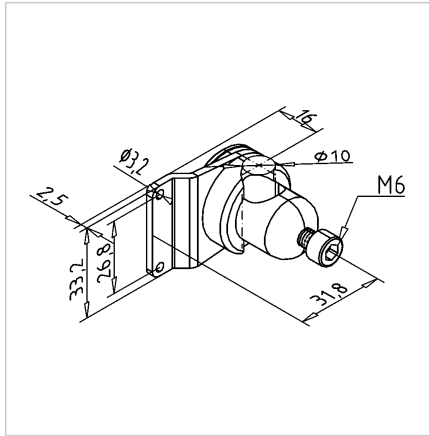

VPENJALO PALICE D10 - TOP 32

Šifra: E10055/0

[Povezava do izdelka →](#)

Tehnični podatki / vključeni artikli

- Aluminij + jeklo
- Teža = 0,065 kg/kos