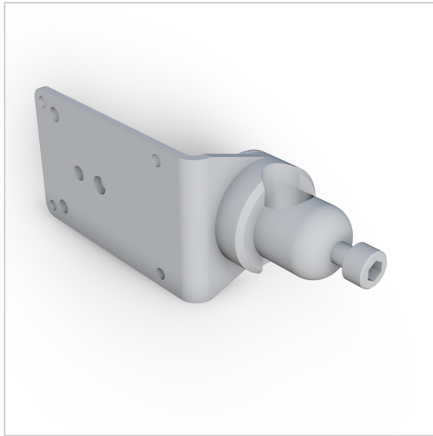

VPENJALO PALICE D10 - TOP 40

Šifra: E10070/0

[Povezava do izdelka →](#)

Tehnični podatki / vključeni artikli

- Aluminij + jeklo
- Teža = 0,120 kg/kos