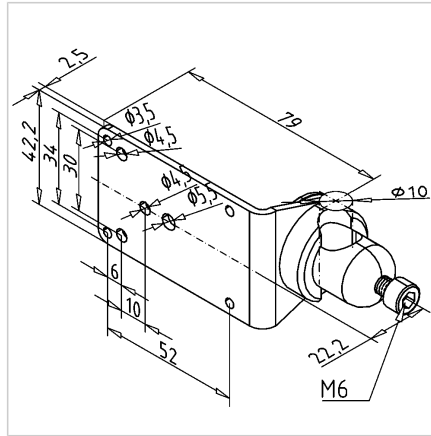

VPENJALO PALICE D10 - TOP 40

Šifra: E10070/0

[Povezava do izdelka →](#)

Tehnični podatki / vključeni artikli

- Aluminij + jeklo
- Teža = 0,120 kg/kos