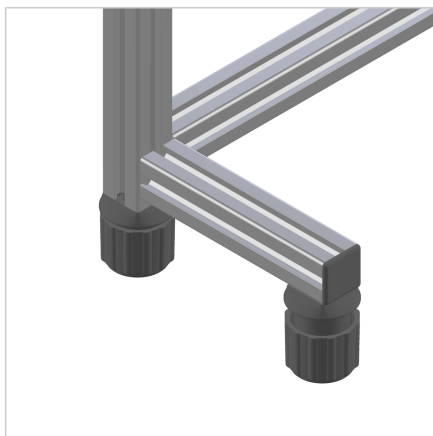

NOGA 30 COMPACT

Šifra: 212524/0

Kompaktna nastavljiva noga za aluminijaste profile serije 30, ki zagotavlja stabilno in estetsko pritrditev manjših konstrukcij v industrijskih aplikacijah.

[Povezava do izdelka →](#)

Tehnični podatki / vključeni artikli

- PA, brizgano brizganje, siva
- S pritrdilnim materialom iz jekla, pocinkan
- Maksimalna nosilnost: 100 kg
- Nastavitveno območje ± 9 mm
- Z nedrsečim gumijastim dušilcem
- Teža = 0,121 kg/kos

Uporaba

- Za montažo in izravnavo manjših ogrodij z estetsko obliko

Navodila za uporabo / način montaže

- Montaža na čelno stran profila ali na njegov konec s priloženim pritrdilnim materialom