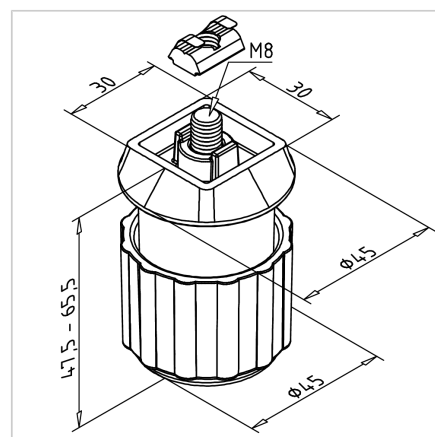

NOGA 30 COMPACT

Šifra: 212524/0

Kompaktna nastavljiva noga za aluminijaste profile serije 30, ki zagotavlja stabilno in estetsko pritrditev manjših konstrukcij v industrijskih aplikacijah.

[Povezava do izdelka →](#)

Tehnični podatki / vključeni artikli

- PA, brizgano brizganje, siva
- S pritrdilnim materialom iz jekla, pocinkan
- Maksimalna nosilnost: 100 kg
- Nastavitveno območje ± 9 mm
- Z nedrsečim gumijastim dušilcem
- Teža = 0,121 kg/kos

Uporaba

- Za montažo in izravnavo manjših ogrodij z estetsko obliko

Navodila za uporabo / način montaže

- Montaža na čelno stran profila ali na njegov konec s priloženim pritrdilnim materialom