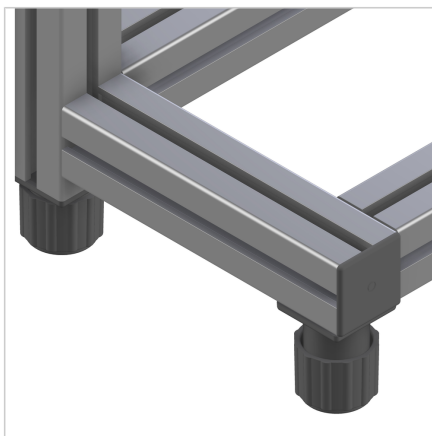

## NOGA 45 COMPACT

Šifra: 212525/0

Kompaktna nastavljiva noga za aluminijaste profile serije 45, ki zagotavlja stabilno in estetsko pritrditev manjših konstrukcij v industrijskih aplikacijah.

[Povezava do izdelka →](#)

### Tehnični podatki / vključeni artikli

- PA, brizgani del, siva
- Z montažnim materialom iz pocinkanega jekla
- Maksimalna nosilnost: 100 kg
- Območje nastavitve  $\pm 9$  mm
- Z nedrsečo gumijasto blažilko
- Teža = 0,117 kg/kom

### Uporaba

- Za montažo in nivelacijo manjših okvirjev z lepim dizajnom