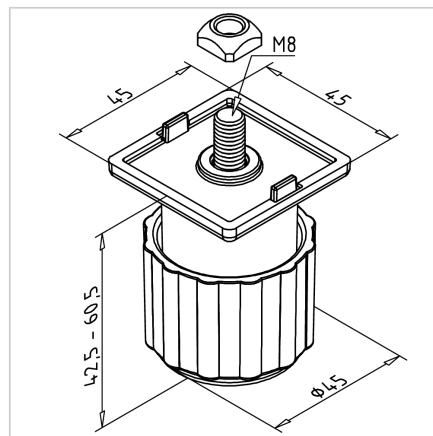

## NOGA 45 COMPACT

Šifra: 212525/0

Kompaktna nastavljiva noga za aluminijaste profile serije 45, ki zagotavlja stabilno in estetsko pritrditev manjših konstrukcij v industrijskih aplikacijah.

[Povezava do izdelka →](#)

### Tehnični podatki / vključeni artikli

- PA, brizgani del, siva
- Z montažnim materialom iz pocinkanega jekla
- Maksimalna nosilnost: 100 kg
- Območje nastavitve  $\pm 9$  mm
- Z nedrsečo gumijasto blažilko
- Teža = 0,117 kg/kom

### Uporaba

- Za montažo in nivelacijo manjših okvirjev z lepim dizajnom

### Navodila za uporabo / način montaže

- Montaža na konec profila ali na obraz profila z priloženim pritrdilnim materialom