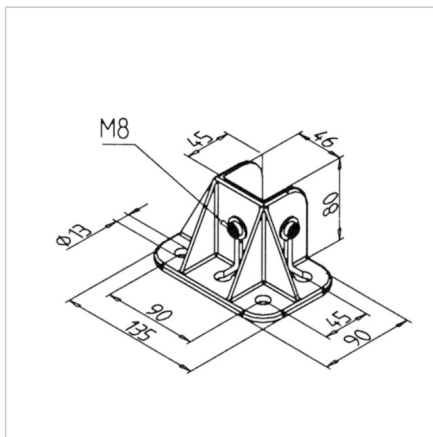

## NOGA 45 GD ODPRTA

Šifra: 211738/0

Podporna noga 45 GD open za trdno pritrnitev talnih in stenskih elementov iz aluminija.

[Povezava do izdelka →](#)

### Tehnični podatki / vključeni artikli

- Aluminij, tlačno litje, prašno barvan, siv
- Z galvaniziranim pritrtilnim materialom, za profil
- Teža = 0,356 kg/kos

### Uporaba

- Talna pritrnitev zaščitnih enot, tabel, regalov
- Kot povezovalni element za pritrnitev na steno; možno obojestransko uporabo

### Navodila za uporabo / način montaže

- Vstavite profil v nogo
- Vstavite kvadratno matico s pomično jekleno ploščo v utor profila; Predhodno sestavite vijake
- Pritrdite nogo na tla ali steno; uporabite talne moznike ali univerzalne čepke s šestkotnim vijakom
- Zategnite pritrtilne vijake