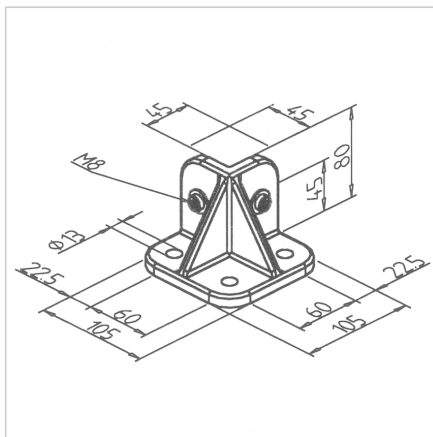

## NOGA 45 GD S

Šifra: 211723/0

Podporna noga 45 GD S za univerzalno talno ali stensko pritrnitev aluminijastih talnih in stenskih konstrukcij

[Povezava do izdelka →](#)

### Tehnični podatki / vključeni artikli

- Aluminij, tlačno litje, prašno lakirano, sivo
- Z galvaniziranim jeklenim pritrdilnim materialom, za profil
- Teža = 0.499 kg/kom

### Uporaba

- Pritrditev na tla varovalnih enot, reklamnih tabel, regalov
- Kot povezovalni element za pritrnitev na steno; lahko se uporablja z obeh strani
- Za vse profile