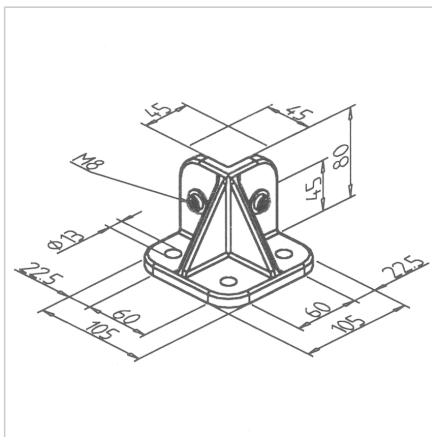

NOGA 45 GD S

Šifra: 211723/0

Podporna noga 45 GD S za univerzalno talno ali stensko pritrnitev aluminijastih talnih in stenskih konstrukcij

[Povezava do izdelka →](#)

Tehnični podatki / vključeni artikli

- Aluminij, tlačno litje, prašno lakirano, sivo
- Z galvaniziranim jeklenim pritrdilnim materialom, za profil
- Teža = 0.499 kg/kom

Uporaba

- Pritrditev na tla varovalnih enot, reklamnih tabel, regalov
- Kot povezovalni element za pritrnitev na steno; lahko se uporablja z obeh strani
- Za vse profile

Navodila za uporabo / način montaže