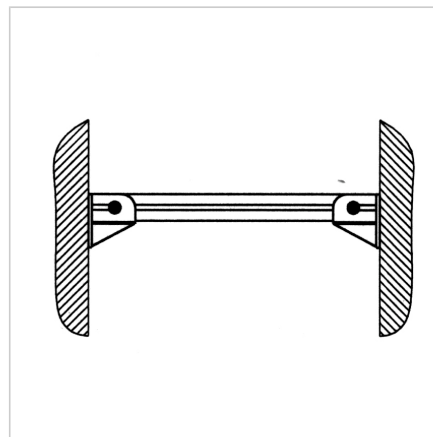

NOGA 90 GD

Šifra: 211737/0

Podporna noga 90 GD za zanesljivo in trdno podporo aluminijastim profilom v konstrukcijah.

[Povezava do izdelka →](#)

Tehnični podatki / vključeni artikli

- Aluminij, tlačno litje, prašno lakiran, sivo
- S pocinkanim jeklenim pritrdilnim materialom, za profil
- Teža = 0.465 kg/kom

Uporaba

- Priključek za profile z največjo dimenzijo 45 x 90, 90 x 90 in 90 x 180
- Priklop talnih varoval, reklamnih tabel, regalov
- Kot povezovalni element za stensko pritrditev; lahko se uporablja na obeh straneh

Navodila za uporabo / način montaže

- Vstavite profil v nogo
- Vstavite kvadratno matico s vzmetno jekleno ploščo v utor profila; Predhodno sestavite vijake
- Pripnite nogo na tla ali steno; uporabite talne vložke ali univerzalne vložke z vijakom s šestkotno glavo
- Zategnite pritrdilne vijake