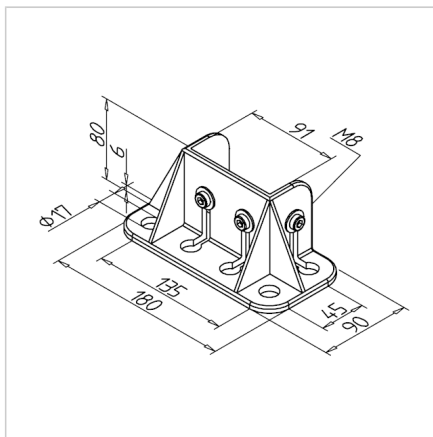

NOGA 90 GD

Šifra: 211737/0

Podporna noga 90 GD za zanesljivo in trdno podporo aluminijastim profilom v konstrukcijah.

[Povezava do izdelka →](#)

Tehnični podatki / vključeni artikli

- Aluminij, tlačno litje, prašno lakiran, sivo
- S pocinkanim jeklenim pritrdilnim materialom, za profil
- Teža = 0.465 kg/kom

Uporaba

- Priključek za profile z največjo dimenzijo 45 x 90, 90 x 90 in 90 x 180
- Priklop talnih varoval, reklamnih tabel, regalov
- Kot povezovalni element za stensko pritrditev; lahko se uporablja na obeh straneh

Navodila za uporabo / način montaže

- Vstavite profil v nogo
- Vstavite kvadratno matico s vzmetno jekleno ploščo v utor profila; Predhodno sestavite vijake
- Pripnite nogo na tla ali steno; uporabite talne vložke ali univerzalne vložke z vijakom s šestkotno glavo
- Zategnite pritrdilne vijake