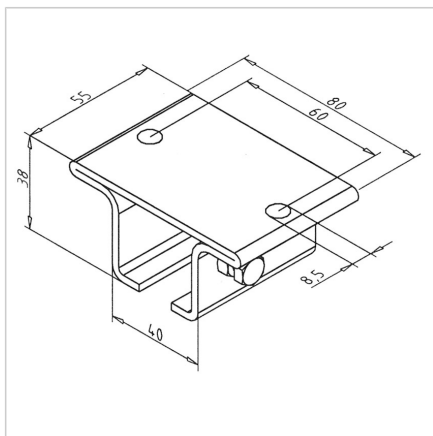

NOSILEC C-TIRNE CEVI 30

Šifra: 320222/0

Nosilec za C-profil omogoča stabilno pritrnitev, prilagodljivo namestitev in enostavno montažo profila v različne konstrukcijske sisteme.

[Povezava do izdelka →](#)

Tehnični podatki / vključeni artikli

- Jeklo, pocinkano
- Kvadratna matica Z, ESD-odporna
- Teža = 0,250 kg/kos

Uporaba

- Pritrditev C-profila na portalsko konstrukcijo
- Pritrditev za C-profil 30 **ident št. 320220/0**