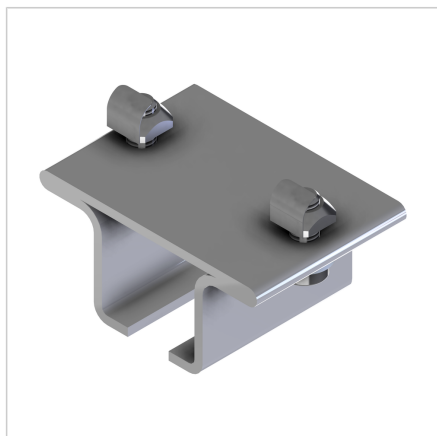

NOSILEC C-TIRNE CEVI 30

Šifra: 320222/0

Nosilec za C-profil omogoča stabilno pritrnitev, prilagodljivo namestitev in enostavno montažo profila v različne konstrukcijske sisteme.

[Povezava do izdelka →](#)

Tehnični podatki / vključeni artikli

- Jeklo, pocinkano
- Kvadratna matica Z, ESD-odporna
- Teža = 0,250 kg/kos

Uporaba

- Pritrditev C-profila na portalsko konstrukcijo
- Pritrditev za C-profil 30 **ident št. 320220/0**