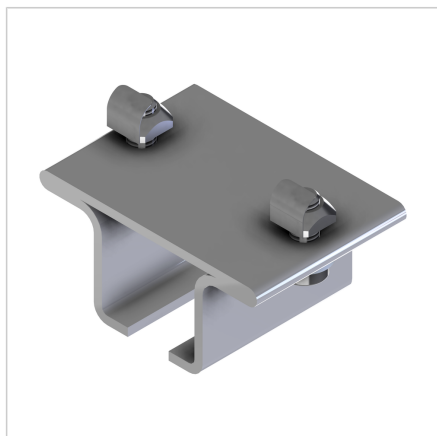

NOSILEC C-TIRNE CEVI 30

Šifra: 320222/0

Nosilec za C-profil omogoča stabilno pritrditev, prilagodljivo namestitev in enostavno montažo profila v različne konstrukcijske sisteme.

[Povezava do izdelka →](#)

Tehnični podatki / vključeni artikli

- Jeklo, pocinkano
- Kvadratna matica Z, ESD-odporna
- Teža = 0,250 kg/kos

Uporaba

- Pritrditev C-profila na portalsko konstrukcijo
- Pritrditev za C-profil 30 **ident št. 320220/0**