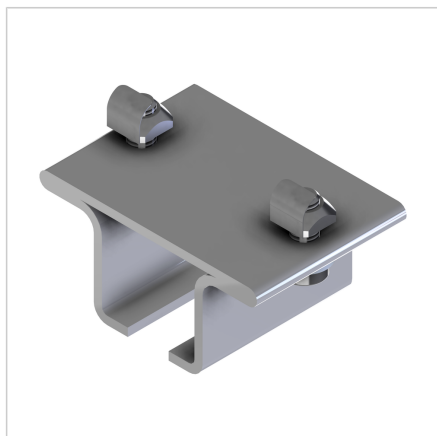

NOSILEC C-TIRNE CEVI 30

Šifra: 320222/0

Nosilec za C-profil omogoča stabilno pritrditev, prilagodljivo namestitev in enostavno montažo profila v različne konstrukcijske sisteme.

[Povezava do izdelka →](#)

Tehnični podatki / vključeni artikli

- Jeklo, pocinkano
- Kvadratna matica Z, ESD-odporna
- Teža = 0,250 kg/kos

Uporaba

- Pritrditev C-profila na portalsko konstrukcijo
- Pritrditev za C-profil 30 **ident št.** 320220/0