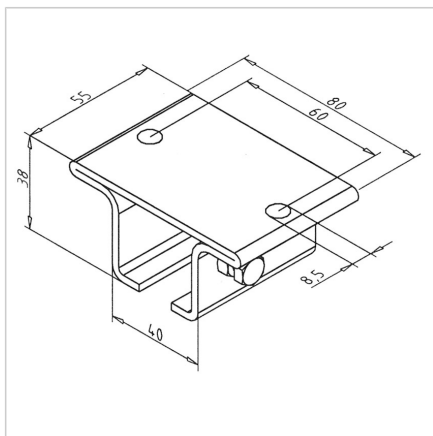

NOSILEC C-TIRNE CEVI 30

Šifra: 320222/0

Nosilec za C-profil omogoča stabilno pritrditev, prilagodljivo namestitev in enostavno montažo profila v različne konstrukcijske sisteme.

[Povezava do izdelka →](#)

Tehnični podatki / vključeni artikli

- Jeklo, pocinkano
- Kvadratna matica Z, ESD-odporna
- Teža = 0,250 kg/kos

Uporaba

- Pritrditev C-profila na portalsko konstrukcijo
- Pritrditev za C-profil 30 **ident št. 320220/0**