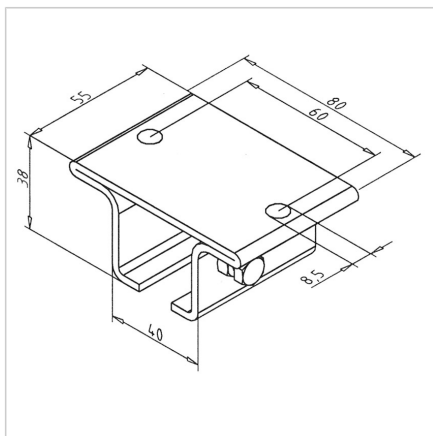

NOSILEC C-TIRNE CEVI 30

Šifra: 320222/0

Nosilec za C-profil omogoča stabilno pritrditev, prilagodljivo namestitev in enostavno montažo profila v različne konstrukcijske sisteme.

[Povezava do izdelka →](#)

Tehnični podatki / vključeni artikli

- Jeklo, pocinkano
- Kvadratna matica Z, ESD-odporna
- Teža = 0,250 kg/kos

Uporaba

- Pritrditev C-profila na portalsko konstrukcijo
- Pritrditev za C-profil 30 **ident št.** 320220/0