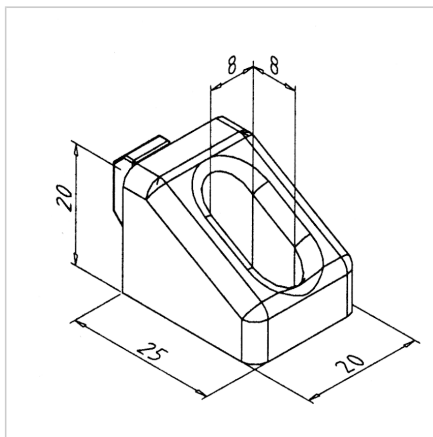

NOSILEC IZVIJAČA

Šifra: 320502/0

Držalo za izvijač prihrani čas pri iskanju ustreznega izvijača in zagotavlja stalno pripravljenost orodja.

[Povezava do izdelka →](#)

Tehnični podatki / vključeni artikli

- PA, brizgano, prašno barvano, sivo
- Teža = 0,006 kg/komad

Uporaba

- Ergonomska shranjevanje izvijačev na delovni mizi

Navodila za uporabo / način montaže

- Potisnite v utor in nato zasukajte za 90°