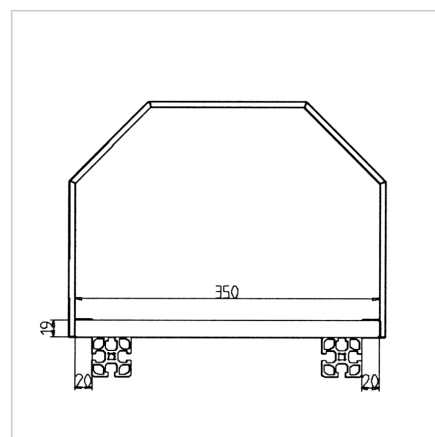

NOSILEC JEKLENI 6 MM V=250 MM Š=350 MM

Šifra: 320533/0

Kovinski razdelilec za police omogoča sistematično razporeditev kartona in artiklov, večjo preglednost ter hitrejši dostop do materiala v skladišču.

[Povezava do izdelka →](#)

Tehnični podatki / vključeni artikli

- Jeklo, prašno barvano, sivo
- Z varjenimi objemkami za nastavitev na 19 mm iveral, na primer
- Priklopljeno z napanjanjem in se lahko dodatno zavaruje z lesenimi vijaki
- Teža = 0,214 kg/kom

Uporaba

- Kot ločilna pregrada za kartone
- Revija za ravne dele

Navodila za uporabo / način montaže

- Nežno raztegnite, namestite na pravo mesto in pritrdite s primernim vijakom