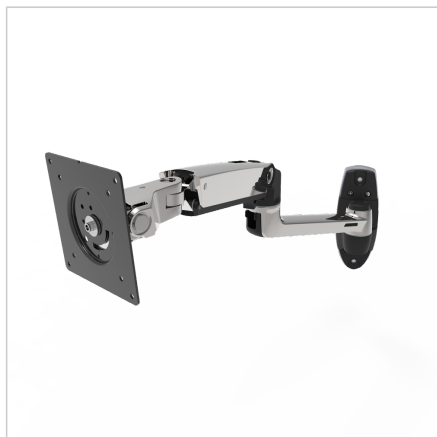

NOSILEC MONITORJA LAHKI

Šifra: 320622/0

Nosilec za monitor do 9kg omogoča ergonomsko nastavitve zaslona in udobno delo brez obremenitve vratu in hrbta.

[Povezava do izdelka →](#)

Tehnični podatki / vključeni artikli

- Do 33 cm brezstopenjske nastavitve višine
- Integrirano vodenje kablov
- Preprečuje zdravstvena tveganja v predelu vratu in hrbta
- Največje udobje pri pozicioniranju monitorja
- Nagib: 80° (+5°/-75°)
- Največja velikost zaslona: 24"
- Vrtenje okoli osi: 360°
- Doseg: 640 mm
- Rotacija: 360°
- Teža = 3,720 kg/kos

Uporaba

- Primerno za velike monitorje, srednje velike televizorje in vse-v-enem računalnike
- Roka se lahko zloži in prepogne preko osnovne plošče
- Primerno za shranjevanje v policah ali omarah v omejenih delovnih prostorih
- Nosilnost: 3,2 do 9,1 kg