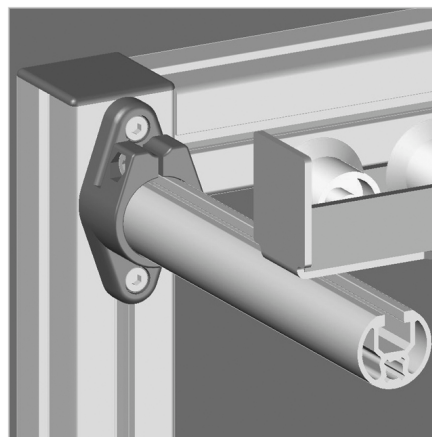

NOSILEC PROFILA ROČAJ 32

Šifra: 221016/0

[Povezava do izdelka →](#)

Tehnični podatki / vključeni artikli

- ABS, siva
- Pritrdilni komplet
- Teža = 0,050 kg/kom

Uporaba

- Za kotno nastavljivo montažo profila ročaja 32 za trak valjev, **ident št.** [201088/0](#)

Navodila za uporabo / način montaže

- Uporabite pritrdilni komplet za pritrnitev na osnovni okvir
- Vstavite profil ročaja 32 in ga pritrдите s pomočjo vijakov