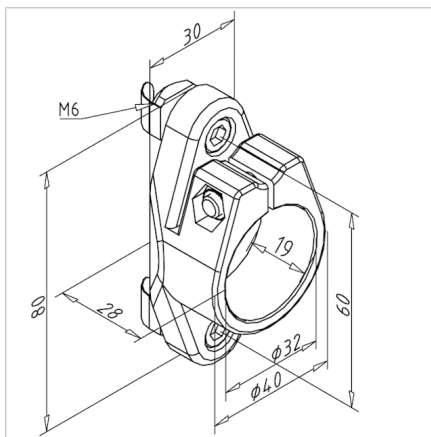

NOSILEC PROFILA ROČAJ 32

Šifra: 221016/0

[Povezava do izdelka →](#)

Tehnični podatki / vključeni artikli

- ABS, siva
- Pritrdilni komplet
- Teža = 0,050 kg/kom

Uporaba

- Za kotno nastavljivo montažo profila ročaja 32 za trak valjev, **ident št.** [201088/0](#)

Navodila za uporabo / način montaže

- Uporabite pritrdilni komplet za pritrnitev na osnovni okvir
- Vstavite profil ročaja 32 in ga pritrдите s pomočjo vijakov