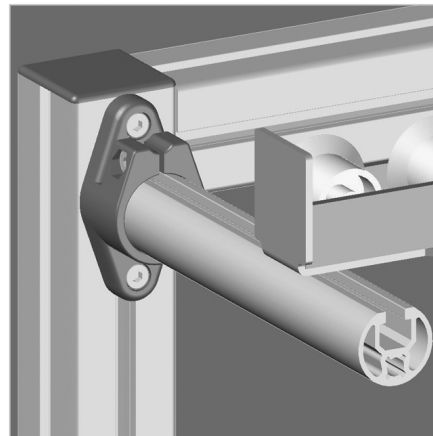

NOSILEC PROFILA ROČAJ 32

Šifra: 221016/0

[Povezava do izdelka →](#)

Tehnični podatki / vključeni artikli

- ABS, siva
- Pritrdilni komplet
- Teža = 0,050 kg/kom

Uporaba

- Za kotno nastavljivo montažo profila ročaja 32 za trak valjev, **ident št.** [201088/0](#)

Navodila za uporabo / način montaže

- Uporabite pritrdilni komplet za pritrnitev na osnovni okvir
- Vstavite profil ročaja 32 in ga pritrдите s pomočjo vijakov