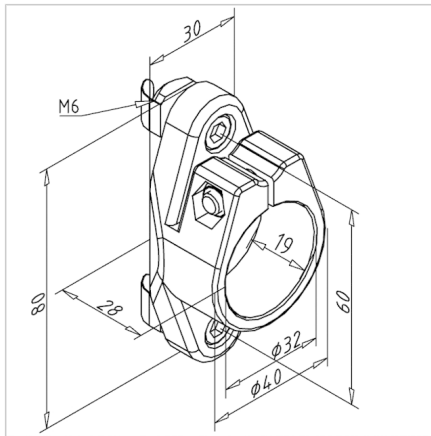

NOSILEC PROFILA ROČAJ 32

Šifra: 221016/0

[Povezava do izdelka →](#)

Tehnični podatki / vključeni artikli

- ABS, siva
- Pritrdilni komplet
- Teža = 0,050 kg/kom

Uporaba

- Za kotno nastavljivo montažo profila ročaja 32 za trak valjev, **ident št.** [201088/0](#)

Navodila za uporabo / način montaže

- Uporabite pritrdilni komplet za pritrnitev na osnovni okvir
- Vstavite profil ročaja 32 in ga pritrдите s pomočjo vijakov