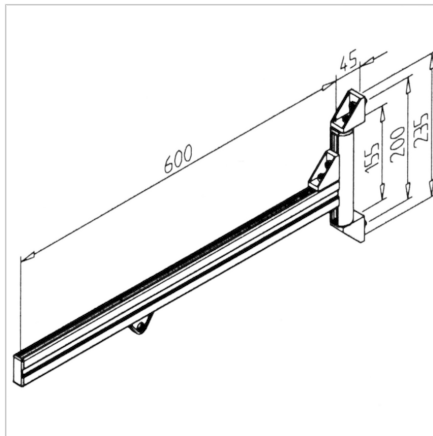

NOSILEC PROFILNI ECO L=600 MM

Šifra: 320201/0

[Povezava do izdelka →](#)

Tehnični podatki / vključeni artikli

- Aluminij
- Z vstavljeno drsnico za orodje H
- Pripomočki za pritrditev
- Zasuk do 200°
- Ležaj z gladkim drsenjem
- Dolžina: 600 mm
- Nosilnost: max. 100 N
- Teža = 1,100 kg/kom

Uporaba

- Za stisnjen zrak in električna orodja

Navodila za uporabo / način montaže

- Pripenjanje na portal s kotnikom
- Pripnite na konstrukcijo portala z priloženim montažnim materialom