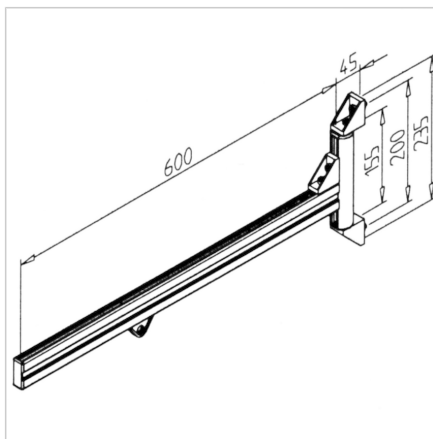

## NOSILEC PROFILNI ECO L=600 MM

Šifra: 320201/0

[Povezava do izdelka →](#)

### Tehnični podatki / vključeni artikli

- Aluminij
- Z vstavljeno drsnico za orodje H
- Pripomočki za pritrditev
- Zasuk do 200°
- Ležaj z gladkim drsenjem
- Dolžina: 600 mm
- Nosilnost: max. 100 N
- Teža = 1,100 kg/kom