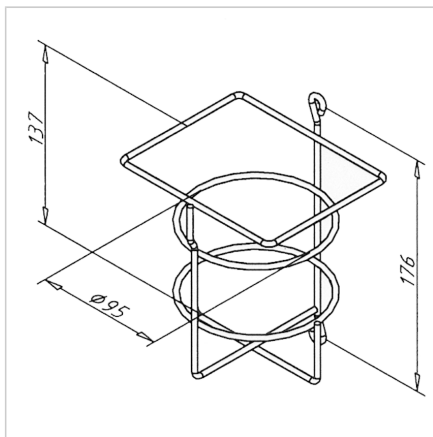

NOSILEC STEKLENICE

Šifra: 320507/0

Drink holder nudi stabilno podporo pijači, enostaven dostop in bolj urejeno delovno okolje.

[Povezava do izdelka →](#)

Tehnični podatki / vključeni artikli

- Jeklena žica, prevlečena svetlo sivo
- Notranji \varnothing 95 mm
- 2 vijaka M6 x 16
- 2 kvadratni matice M6 s vzmetno ploščico
- Teža = 0,195 kg/komad