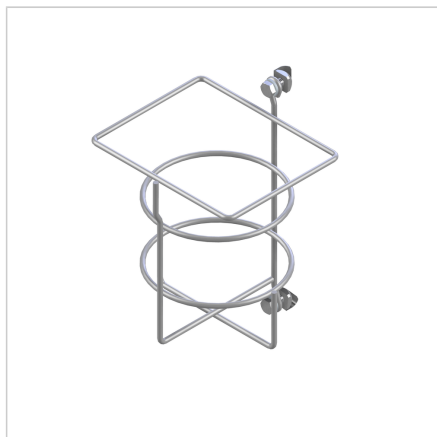

NOSILEC STEKLENICE

Šifra: 320507/0

Drink holder nudi stabilno podporo pijači, enostaven dostop in bolj urejeno delovno okolje.

[Povezava do izdelka →](#)

Tehnični podatki / vključeni artikli

- Jeklena žica, prevlečena svetlo sivo
- Notranji \varnothing 95 mm
- 2 vijaka M6 x 16
- 2 kvadratni matice M6 s vzmetno ploščico
- Teža = 0,195 kg/komad

Uporaba

- Komercialno dostopne steklenice in vrečke za pijačo

Navodila za uporabo / način montaže

- Privijte s pritrdilnim materialom