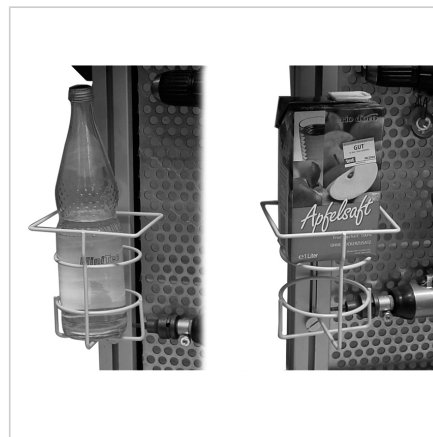

## NOSILEC STEKLENICE

Šifra: 320507/0

Drink holder nudi stabilno podporo pijači, enostaven dostop in bolj urejeno delovno okolje.

[Povezava do izdelka →](#)

### Tehnični podatki / vključeni artikli

- Jeklena žica, prevlečena svetlo sivo
- Notranji Ø 95 mm
- 2 vijaka M6 x 16
- 2 kvadratni matice M6 s vzmetno ploščico
- Teža = 0,195 kg/komad