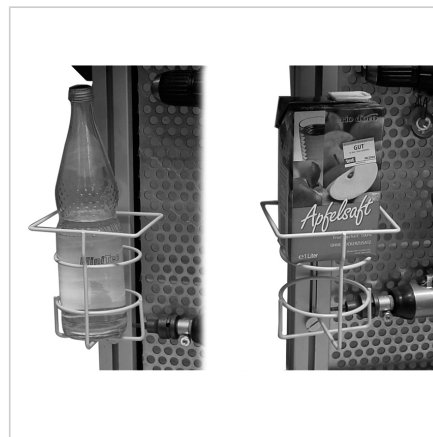

NOSILEC STEKLENICE

Šifra: 320507/0

Drink holder nudi stabilno podporo pijači, enostaven dostop in bolj urejeno delovno okolje.

[Povezava do izdelka →](#)

Tehnični podatki / vključeni artikli

- Jeklena žica, prevlečena svetlo sivo
- Notranji \varnothing 95 mm
- 2 vijaka M6 x 16
- 2 kvadratni matice M6 s vzmetno ploščico
- Teža = 0,195 kg/komad

Uporaba

- Komercialno dostopne steklenice in vrečke za pijačo

Navodila za uporabo / način montaže

- Privijte s pritrdilnim materialom