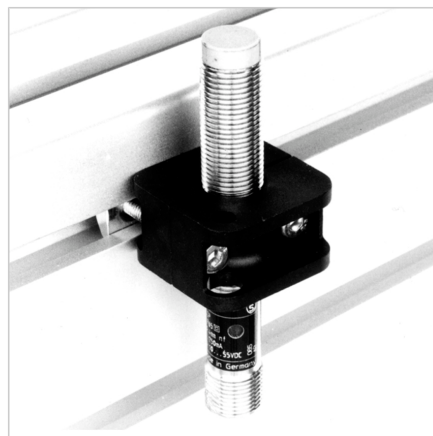

NOSILEC STIKALA D12mm

Šifra: 280120/0

Nosilec stikala bližine za pritrditev stikal premera 12 mm v profilnih konstrukcijah in linearnih oseh, ki zagotavlja stabilno in natančno montažo.

[Povezava do izdelka →](#)

Tehnični podatki / vključeni artikli

- Plastika, črna
- S priloženim pritrdilnim materialom iz jekla, pocinkanega
- Ø 12 mm
- Teža = 0,036 kg/kos

Uporaba

- Pritrditev senzorjev bližine Ø 12 mm v profilnih konstrukcijah in linearnih oseh