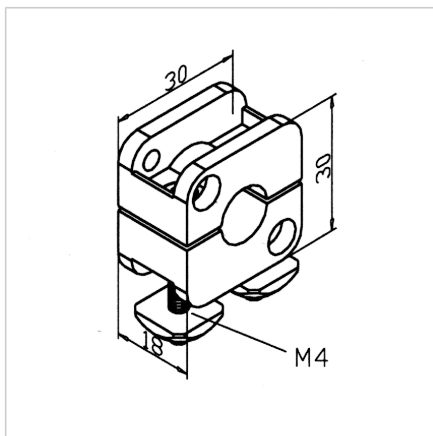

NOSILEC STIKALA D12mm

Šifra: 280120/0

Nosilec stikala bližine za pritrditev stikal premera 12 mm v profilnih konstrukcijah in linearnih oseh, ki zagotavlja stabilno in natančno montažo.

[Povezava do izdelka →](#)

Tehnični podatki / vključeni artikli

- Plastika, črna
- S priloženim pritrdilnim materialom iz jekla, pocinkanega
- Ø 12 mm
- Teža = 0,036 kg/kos

Uporaba

- Pritrditev senzorjev bližine Ø 12 mm v profilnih konstrukcijah in linearnih oseh

Navodila za uporabo / način montaže

- Pritrdite na profilni utor s priloženim pritrdilnim materialom