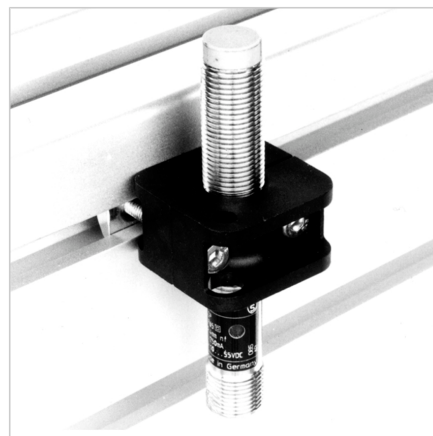

NOSILEC STIKALA D12mm

Šifra: 280120/0

Nosilec stikala bližine za pritrditev stikal premera 12 mm v profilnih konstrukcijah in linearnih oseh, ki zagotavlja stabilno in natančno montažo.

[Povezava do izdelka →](#)

Tehnični podatki / vključeni artikli

- Plastika, črna
- S priloženim pritrdilnim materialom iz jekla, pocinkanega
- Ø 12 mm
- Teža = 0,036 kg/kos

Uporaba

- Pritrditev senzorjev bližine Ø 12 mm v profilnih konstrukcijah in linearnih oseh