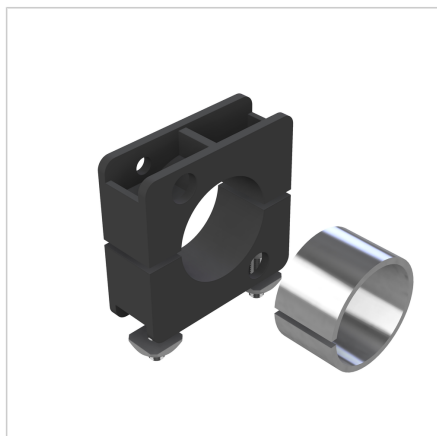

NOSILEC STIKALA D30mm

Šifra: 280122/0

Nosilec stikala bližine za pritrditev stikal premera 30 mm v profilnih konstrukcijah in linearnih oseh, ki zagotavlja stabilno in natančno montažo.

[Povezava do izdelka →](#)

Tehnični podatki / vključeni artikli

- Plastika, črna
- S pritrdilnim materialom iz pocinkanega jekla
- Ø 30 mm
- Ø 34 mm
- Teža = 0,068 kg/kos

Uporaba

- Pritrditev približinskih stikal Ø 30 mm in Ø 34 mm v profilnih konstrukcijah in linearnih oseh