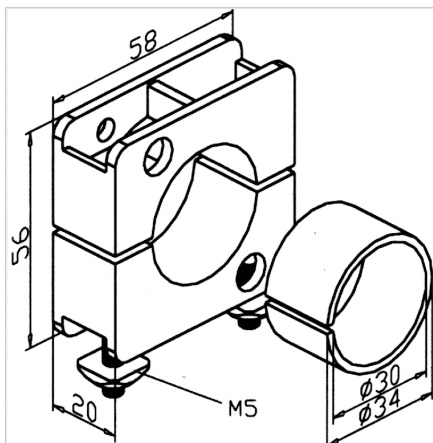

NOSILEC STIKALA D30mm

Šifra: 280122/0

Nosilec stikala bližine za pritrditev stikal premera 30 mm v profilnih konstrukcijah in linearnih oseh, ki zagotavlja stabilno in natančno montažo.

[Povezava do izdelka →](#)

Tehnični podatki / vključeni artikli

- Plastika, črna
- S pritrdilnim materialom iz pocinkanega jekla
- Ø 30 mm
- Ø 34 mm
- Teža = 0,068 kg/kos

Uporaba

- Pritrditev približinskih stikal Ø 30 mm in Ø 34 mm v profilnih konstrukcijah in linearnih oseh

Navodila za uporabo / način montaže

- Pritrditev na profilni utor s priloženim pritrdilnim materialom