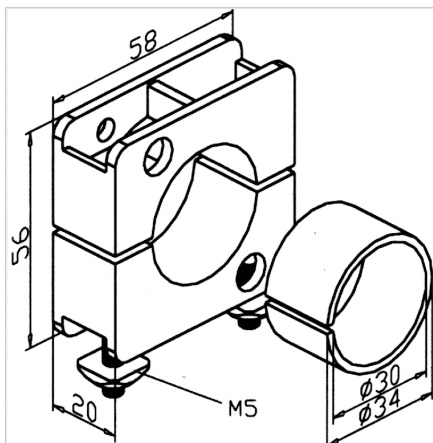

NOSILEC STIKALA D30mm

Šifra: 280122/0

Nosilec stikala bližine za pritrditev stikal premera 30 mm v profilnih konstrukcijah in linearnih oseh, ki zagotavlja stabilno in natančno montažo.

[Povezava do izdelka →](#)

Tehnični podatki / vključeni artikli

- Plastika, črna
- S pritrdilnim materialom iz pocinkanega jekla
- Ø 30 mm
- Ø 34 mm
- Teža = 0,068 kg/kos

Uporaba

- Pritrditev približinskih stikal Ø 30 mm in Ø 34 mm v profilnih konstrukcijah in linearnih osih

Navodila za uporabo / način montaže

- Pritrditev na profilni utor s priloženim pritrdilnim materialom