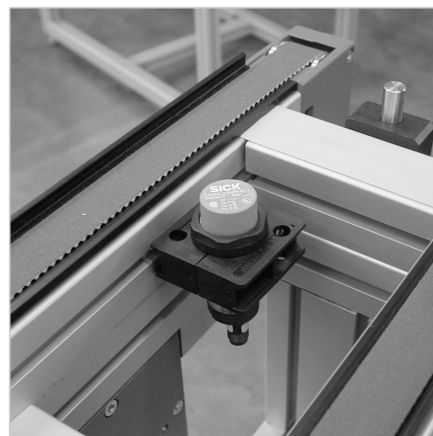

NOSILEC STIKALA D30mm

Šifra: 280122/0

Nosilec stikala bližine za pritrditev stikal premera 30 mm v profilnih konstrukcijah in linearnih oseh, ki zagotavlja stabilno in natančno montažo.

[Povezava do izdelka →](#)

Tehnični podatki / vključeni artikli

- Plastika, črna
- S pritrdilnim materialom iz pocinkanega jekla
- Ø 30 mm
- Ø 34 mm
- Teža = 0,068 kg/kos

Uporaba

- Pritrditev približinskih stikal Ø 30 mm in Ø 34 mm v profilnih konstrukcijah in linearnih osih

Navodila za uporabo / način montaže

- Pritrditev na profilni utor s priloženim pritrdilnim materialom