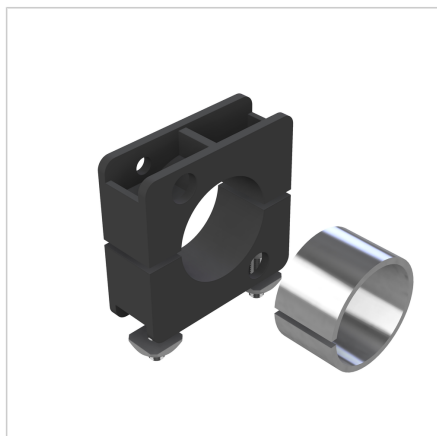

NOSILEC STIKALA D30mm

Šifra: 280122/0

Nosilec stikala bližine za pritrditev stikal premera 30 mm v profilnih konstrukcijah in linearnih oseh, ki zagotavlja stabilno in natančno montažo.

[Povezava do izdelka →](#)

Tehnični podatki / vključeni artikli

- Plastika, črna
- S pritrdilnim materialom iz pocinkanega jekla
- Ø 30 mm
- Ø 34 mm
- Teža = 0,068 kg/kos

Uporaba

- Pritrditev približinskih stikal Ø 30 mm in Ø 34 mm v profilnih konstrukcijah in linearnih osih