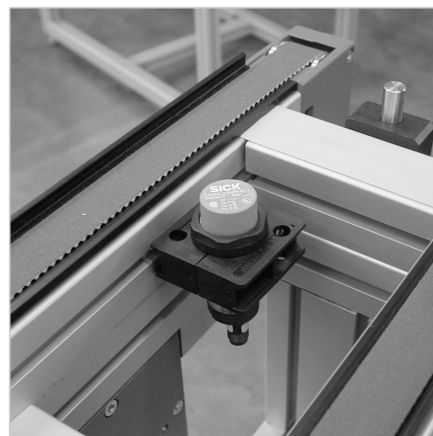

NOSILEC STIKALA D30mm

Šifra: 280122/0

Nosilec stikala bližine za pritrditev stikal premera 30 mm v profilnih konstrukcijah in linearnih oseh, ki zagotavlja stabilno in natančno montažo.

[Povezava do izdelka →](#)

Tehnični podatki / vključeni artikli

- Plastika, črna
- S pritrdilnim materialom iz pocinkanega jekla
- Ø 30 mm
- Ø 34 mm
- Teža = 0,068 kg/kos

Uporaba

- Pritrditev približinskih stikal Ø 30 mm in Ø 34 mm v profilnih konstrukcijah in linearnih oseh

Navodila za uporabo / način montaže

- Pritrditev na profilni utor s priloženim pritrdilnim materialom