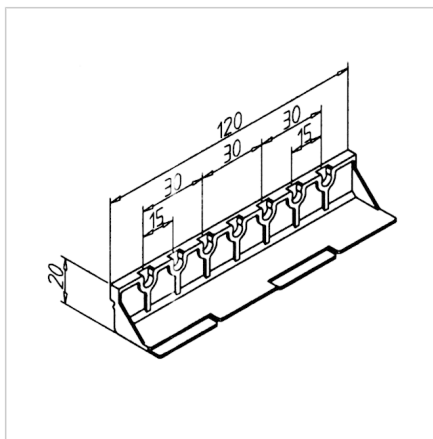

NOSILEC VALJČKOV 45X45R - OSNOVNI KOS

Šifra: 221126/0

[Povezava do izdelka →](#)

Tehnični podatki / vključeni artikli

- POM, siva
- Teža = 0,012 kg/kom

Uporaba

- Valji se lahko uporabljajo v temperaturnem območju od -30°C do +100°C
- Za daljše trakove valjev ali večje obremenitve priporočamo:
 - vstavev vzdolžnih ali prečnih konstrukcijskih profilov spodaj za podporo
 - vstavev traku valjev v profil 45 FRS, **ident št. 201152/0** s tem je mogoče tudi pokriti prostore med valji; dosežena je višina sistema (SH) 54 mm