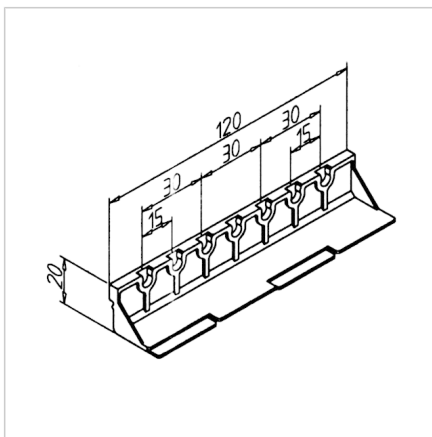

NOSILEC VALJČKOV 45X45R - OSNOVNI KOS

Šifra: 221126/0

[Povezava do izdelka →](#)

Tehnični podatki / vključeni artikli

- POM, siva
- Teža = 0,012 kg/kom

Uporaba

- Valji se lahko uporabljajo v temperaturnem območju od -30°C do +100°C
- Za daljše trakove valjev ali večje obremenitve priporočamo:
 - vstavev vzdolžnih ali prečnih konstrukcijskih profilov spodaj za podporo
 - vstavev traku valjev v profil 45 FRS, **ident št. 201152/0** s tem je mogoče tudi pokriti prostore med valji; dosežena je višina sistema (SH) 54 mm