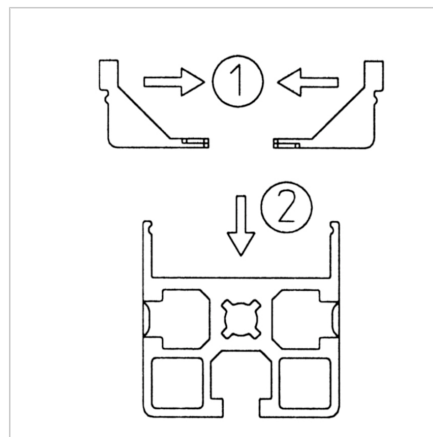

NOSILEC VALJČKOV 45X45R - OSNOVNI KOS

Šifra: 221126/0

[Povezava do izdelka →](#)

Tehnični podatki / vključeni artikli

- POM, siva
- Teža = 0,012 kg/kom

Uporaba

- Valji se lahko uporabljajo v temperaturnem območju od -30°C do +100°C
- Za daljše trakove valjev ali večje obremenitve priporočamo:
 - vstavev vzdolžnih ali prečnih konstrukcijskih profilov spodaj za podporo
 - vstavev traku valjev v profil 45 FRS, **ident št. 201152/0** s tem je mogoče tudi pokriti prostore med valji; dosežena je višina sistema (SH) 54 mm