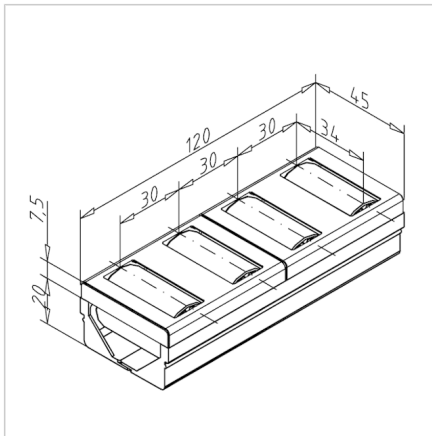

NOSILEC VALJČKOV 45X45R S POKROVOM

Šifra: 221151/0

[Povezava do izdelka →](#)

Tehnični podatki / vključeni artikli

- POM, siva
- 2 x nosilca kolesca, osnovni del POM-RAL 7012, **ident št. 221126/0**
- 1 x pokrov POM-RAL 7012 - **ident št. 221127/0**
- 4 x nosilci kolesca ABS modri, **ident št. 211701/0**
- Dolžina: 120 mm
- Teža = 0,076 kg/kom

Uporaba

- Proizvodnja majhnih transportnih valjčnih trakov v povezavi s profilom 45 x 45 R, **ident št. 201046/0**

Navodila za uporabo / način montaže

- Vstavite nosilec kolesca v profil
- Vstavite transportna valjčka
- Namestite odklopni pokrov