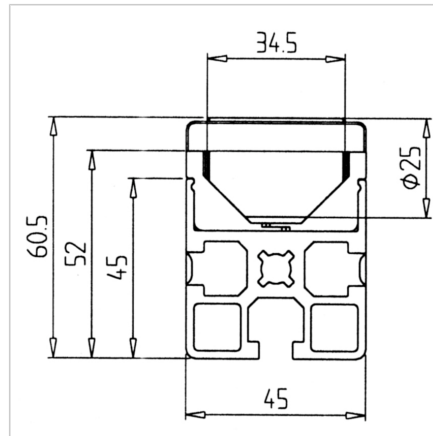

NOSILEC VALJČKOV 45X45R S POKROVOM

Šifra: 221151/0

[Povezava do izdelka →](#)

Tehnični podatki / vključeni artikli

- POM, siva
- 2 x nosilca kolesca, osnovni del POM-RAL 7012, **ident št. 221126/0**
- 1 x pokrov POM-RAL 7012 - **ident št. 221127/0**
- 4 x nosilci kolesca ABS modri, **ident št. 211701/0**
- Dolžina: 120 mm
- Teža = 0,076 kg/kom

Uporaba

- Proizvodnja majhnih transportnih valjčnih trakov v povezavi s profilom 45 x 45 R, **ident št. 201046/0**

Navodila za uporabo / način montaže

- Vstavite nosilec kolesca v profil
- Vstavite transportna valjčka
- Namestite odklopni pokrov