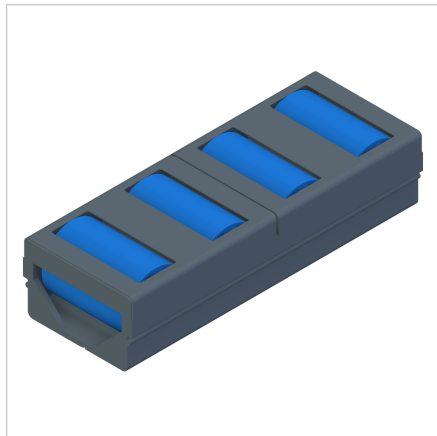

NOSILEC VALJČKOV 45X45R S POKROVOM

Šifra: 221151/0

[Povezava do izdelka →](#)

Tehnični podatki / vključeni artikli

- POM, siva
- 2 x nosilca kolesca, osnovni del POM-RAL 7012, **ident št. 221126/0**
- 1 x pokrov POM-RAL 7012 - **ident št. 221127/0**
- 4 x nosilci kolesca ABS modri, **ident št. 211701/0**
- Dolžina: 120 mm
- Teža = 0,076 kg/kom

Uporaba

- Proizvodnja majhnih transportnih valjčnih trakov v povezavi s profilom 45 x 45 R, **ident št. 201046/0**

Navodila za uporabo / način montaže

- Vstavite nosilec kolesca v profil
- Vstavite transportna valjčka
- Namestite odklopni pokrov