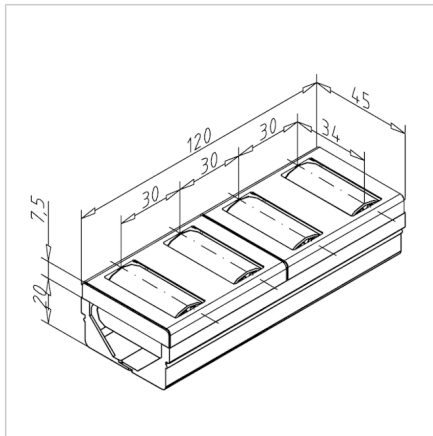

NOSILEC VALJČKOV 45X45R S POKROVOM

Šifra: 221151/0

[Povezava do izdelka →](#)

Tehnični podatki / vključeni artikli

- POM, siva
- 2 x nosilca kolesca, osnovni del POM-RAL 7012, **ident št. 221126/0**
- 1 x pokrov POM-RAL 7012 - **ident št. 221127/0**
- 4 x nosilci kolesca ABS modri, **ident št. 211701/0**
- Dolžina: 120 mm
- Teža = 0,076 kg/kom

Uporaba

- Proizvodnja majhnih transportnih valjčnih trakov v povezavi s profilom 45 x 45 R, **ident št. 201046/0**

Navodila za uporabo / način montaže

- Vstavite nosilec kolesca v profil
- Vstavite transportna valjčka
- Namestite odklopni pokrov