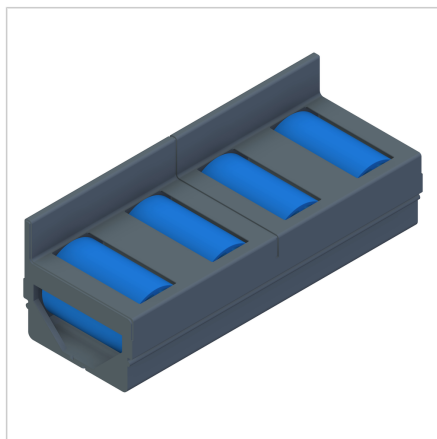

NOSILEC VALJČKOV 45X45R SF POKROVOM - Z ROBOM

Šifra: 221152/0

[Povezava do izdelka →](#)

Tehnični podatki / vključeni artikli

- POM, siva
- 2 x nosilca kolesca, osnovni del POM-RAL 7012, **ident št. 221126/0**
- 1 x pokrov POM-RAL 7012, **ident št. 221128/0**
- 4 x nosilci kolesca ABS modri, **ident št. 211701/0**
- Dolžina: 120 mm
- Teža = 0,083 kg/kom

Uporaba

- Proizvodnja majhnih transportnih valjčnih trakov v povezavi s profilom 45 x 45 R, **ident št. 201046/0**

Navodila za uporabo / način montaže

- Vstavite nosilec kolesca v profil
- Vstavite transportne valjčke
- Namestite odklopni pokrov