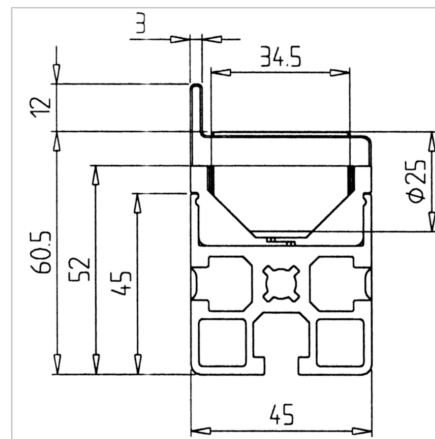

NOSILEC VALJČKOV 45X45R SF POKROVOM - Z ROBOM

Šifra: 221152/0

[Povezava do izdelka →](#)

Tehnični podatki / vključeni artikli

- POM, siva
- 2 x nosilca kolesca, osnovni del POM-RAL 7012, **ident št. 221126/0**
- 1 x pokrov POM-RAL 7012, **ident št. 221128/0**
- 4 x nosilci kolesca ABS modri, **ident št. 211701/0**
- Dolžina: 120 mm
- Teža = 0,083 kg/kom

Uporaba

- Proizvodnja majhnih transportnih valjčnih trakov v povezavi s profilom 45 x 45 R, **ident št. 201046/0**

Navodila za uporabo / način montaže

- Vstavite nosilec kolesca v profil
- Vstavite transportne valjčke
- Namestite odklopni pokrov