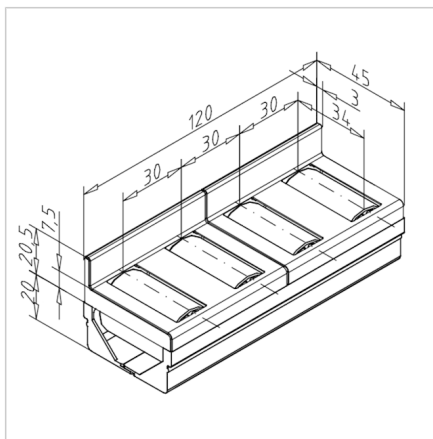

NOSILEC VALJČKOV 45X45R SF POKROVOM - Z ROBOM

Šifra: 221152/0

[Povezava do izdelka →](#)

Tehnični podatki / vključeni artikli

- POM, siva
- 2 x nosilca kolesca, osnovni del POM-RAL 7012, **ident št. 221126/0**
- 1 x pokrov POM-RAL 7012, **ident št. 221128/0**
- 4 x nosilci kolesca ABS modri, **ident št. 211701/0**
- Dolžina: 120 mm
- Teža = 0,083 kg/kom

Uporaba

- Proizvodnja majhnih transportnih valjčnih trakov v povezavi s profilom 45 x 45 R, **ident št. 201046/0**

Navodila za uporabo / način montaže

- Vstavite nosilec kolesca v profil
- Vstavite transportne valjčke
- Namestite odklopni pokrov