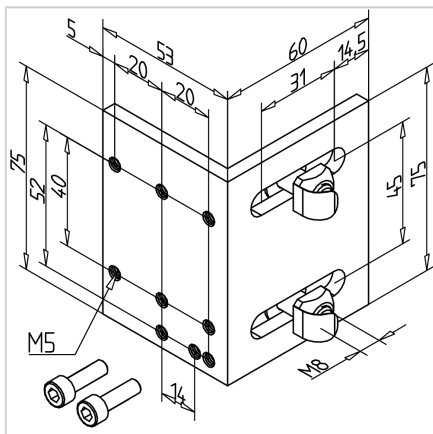

## NOSILEC VARNOSTNEGA STIKALA Z VZMETNIMI MATICAMI

Šifra: 211359/7

Kotni nosilec za varnostno stikalo z maticami in možnostjo pozicijskega fiksiranja za natančno in stabilno pritrnitev.

[Povezava do izdelka →](#)

### Tehnični podatki / vključeni artikli

- Aluminij, anodiziran E6/EV1
- S pritrtilnim materialom iz jekla, cinkano
- Teža = 0,128 kg/kom

### Uporaba

- Za varnostno stikalo po DIN EN 50041
- Nastavitev stikala v dveh smereh

### Navodila za uporabo / način montaže

- Pritrdite s pritrtilnim materialom na utor profila