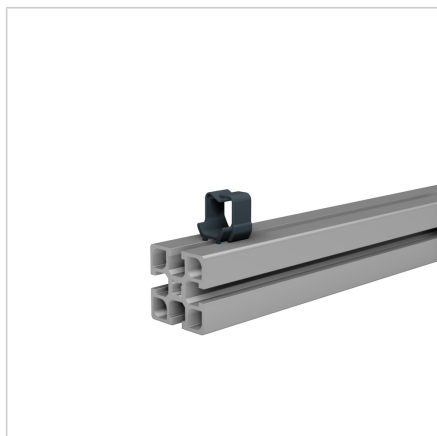

OBJEMKA KABLOV 27-45 C

Šifra: 221216/0

Notranji kotnik za kabelski kanal 27 za profile serije 45, omogoča varen in stabilen povezovalni kot v aluminijastih konstrukcijah.

[Povezava do izdelka →](#)

Tehnični podatki / vključeni artikli

- PP, brizgana plastika, sivo
- Teža = 0,004 kg/kom

Uporaba

- Enostavno in racionalno pritrjevanje kablov in pnevmatskih cevi
- Pritrditev kabelskega kanala 27 AL in kabelskega kanala 90 AL
- Uporaba z vsemi profili serije profilov 45
- Priporočljivo za polaganje kablov in cevi nad glavo ali za pogoste spremembe instalacije

Navodila za uporabo / način montaže

- Vstavite v utor profila in pritrдите z obračanjem za 90°
- Kable in cevi premera do 8 mm preprosto pritrдите v sponko. Odstranitev je prav tako možna
- Po potrebi pritrдите kable z vezicami. Vezice vstavite v konec sponke (7 mm) in jih zategnite