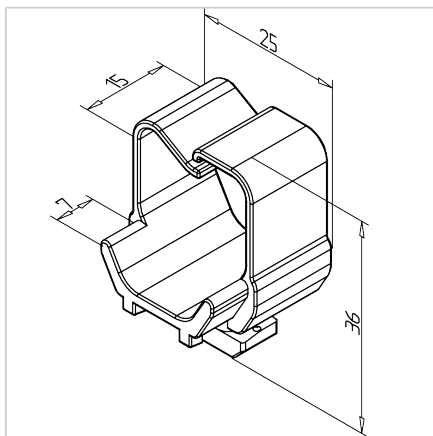

OBJEMKA KABLOV 27-45 C

Šifra: 221216/0

Notranji kotnik za kabelski kanal 27 za profile serije 45, omogoča varen in stabilen povezovalni kot v aluminijastih konstrukcijah.

[Povezava do izdelka →](#)

Tehnični podatki / vključeni artikli

- PP, brizgana plastika, sivo
- Teža = 0,004 kg/kom

Uporaba

- Enostavno in racionalno pritrjevanje kablov in pnevmatskih cevi
- Pritrditev kabelskega kanala 27 AL in kabelskega kanala 90 AL
- Uporaba z vsemi profili serije profilov 45
- Priporočljivo za polaganje kablov in cevi nad glavo ali za pogoste spremembe instalacije

Navodila za uporabo / način montaže

- Vstavite v utor profila in pritrдите z obračanjem za 90°
- Kable in cevi premera do 8 mm preprosto pritrдите v sponko. Odstranitev je prav tako možna
- Po potrebi pritrдите kable z vezicami. Vezice vstavite v konec sponke (7 mm) in jih zategnite