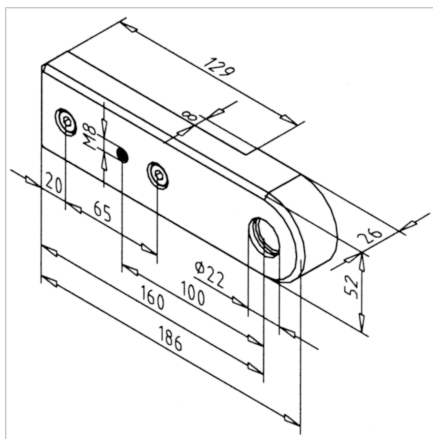

OHIŠJE Z LEŽAJEM ZA TRANSPORTER 45-20 (z izvrtino 20mm)

Šifra: 210917/0

[Povezava do izdelka →](#)

Tehnični podatki / vključeni artikli

- Aluminij, prašno barvano, sivo
- S pritrdilnim materialom, jeklo, pocinkano
- Samonastavljivi ležaj z vrtino \varnothing 20 mm, zatesnjen na obeh straneh
- Teža = 0,582 kg/kom

Uporaba

- MiniTec transportni trakovi za vtične motorje s prazno gredjo \varnothing 20 mm v povezavi z momentno ročico in bobnom **ident št. 295042/0**
- Lahko se naknadno oprepi z zaščito pred posegom **ident št. 210909/9**

Navodila za uporabo / način montaže

- Predhodno namestite ležaj transportnega traku na konec profila
- Trdno privijte ležaj transportnega traku (priporočeni navor zategovanja: 25 Nm)