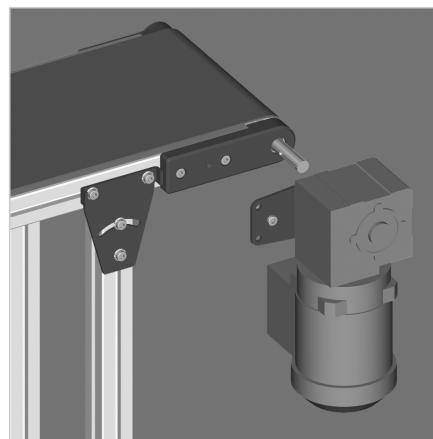

OHIŠJE Z LEŽAJEM ZA TRANSPORTER 45-20 (z izvrtino 20mm)

Šifra: 210917/0

[Povezava do izdelka →](#)

Tehnični podatki / vključeni artikli

- Aluminij, prašno barvano, sivo
- S pritrdilnim materialom, jeklo, pocinkano
- Samonastavljivi ležaj z vrtino \varnothing 20 mm, zatesnjen na obeh straneh
- Teža = 0,582 kg/kom

Uporaba

- MiniTec transportni trakovi za vtične motorje s prazno gredjo \varnothing 20 mm v povezavi z momentno ročico in bobnom **ident št. 295042/0**
- Lahko se naknadno oprepi z zaščito pred posegom **ident št. 210909/9**

Navodila za uporabo / način montaže

- Predhodno namestite ležaj transportnega traku na konec profila
- Trdno privijte ležaj transportnega traku (priporočeni navor zategovanja: 25 Nm)