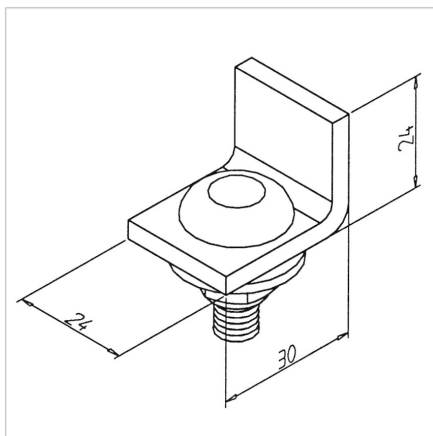

OMEJEVALO C - TIRNE CEVI 30

Šifra: 320226/0

Končni štoper C-profila preprečuje prekomerno premikanje vozičkov, omogoča njihovo varno ustavitev in zagotavlja zaščito profila.

[Povezava do izdelka →](#)

Tehnični podatki / vključeni artikli

- Jeklo, pocinkano
- Pripomočki za pritrditev
- ESD-kompatibilno
- Teža = 0,060 kg/kom

Uporaba

- Pritrdite kablski voziček **ident št. 320225/0** in orodjarski voziček **ident št. 320224/0** na koncu vodila

Navodila za uporabo / način montaže

- Privijte na konec C-profilnega vodila