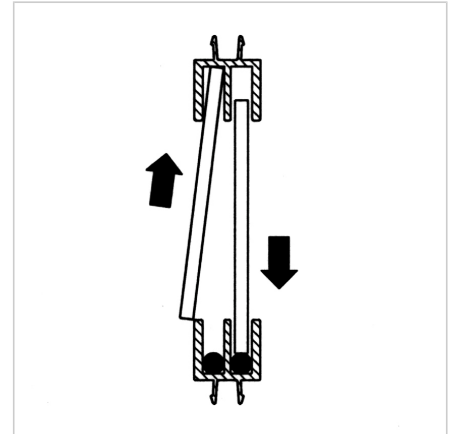

## PALICA PVC 6 mm L=3m

Šifra: 221077/0

Okrogla palica za zanesljivo vodenje oken ali vrat v vodilnih profilih, zagotavlja tiho in zanesljivo drsenje.

[Povezava do izdelka →](#)

### Tehnični podatki / vključeni artikli

- PA, ekstrudiran
- $\varnothing$  6 mm
- Teža = 0,040 kg/m
- Dolžina palice = 3 m

### Uporaba

- Vodenje oken ali vrat v vodilnih profilih

### Navodila za uporabo / način montaže

- Vstavljanje v spodnje vodilne utore vodilnih profilov 2 in 3