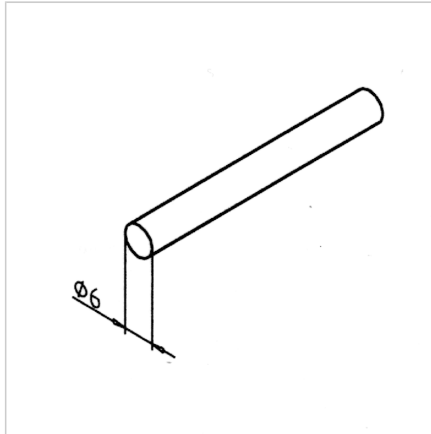

## PALICA PVC 6 mm L=3m

Šifra: 221077/0

Okrogla palica za zanesljivo vodenje oken ali vrat v vodilnih profilih, zagotavlja tiho in zanesljivo drsenje.

[Povezava do izdelka →](#)

### Tehnični podatki / vključeni artikli

- PA, ekstrudiran
- $\varnothing$  6 mm
- Teža = 0,040 kg/m
- Dolžina palice = 3 m

### Uporaba

- Vodenje oken ali vrat v vodilnih profilih