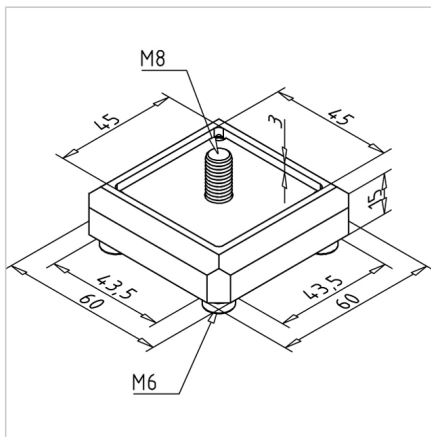

## PLOŠČA 45 ZA FIKSNO KOLO NERJAVEČA

Šifra: 212058/0

Pritrdilna plošča 45 SS za varno pritrjevanje fiksnih koles na konstrukcije iz aluminijastih profilov.

[Povezava do izdelka →](#)

### Tehnični podatki / vključeni artikli

- Nerjavno jeklo
- Montažni komplet
- Teža = 0,360 kg/kos

### Uporaba

- Profil 45 x 45
- Profil 45 x 45 VA
- Za pritrnitev fiksnega kolesa na čelno stran profila 45 x 45 in 45 x 45 VA

### Navodila za uporabo / način montaže

- Čelna pritrnitev na profil s priloženim pritrdilnim materialom