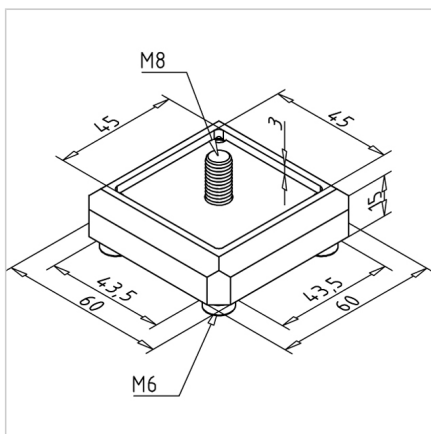

PLOŠČA 45 ZA FIKSNO KOLO NERJAVEČA

Šifra: 212058/0

Pritrdilna plošča 45 SS za varno pritrjevanje fiksnih koles na konstrukcije iz aluminijastih profilov.

[Povezava do izdelka →](#)

Tehnični podatki / vključeni artikli

- Nerjavno jeklo
- Montažni komplet
- Teža = 0,360 kg/kos

Uporaba

- Profil 45 x 45
- Profil 45 x 45 VA
- Za pritrnitev fiksnega kolesa na čelno stran profila 45 x 45 in 45 x 45 VA

Navodila za uporabo / način montaže

- Čelna pritrnitev na profil s priloženim pritrdilnim materialom