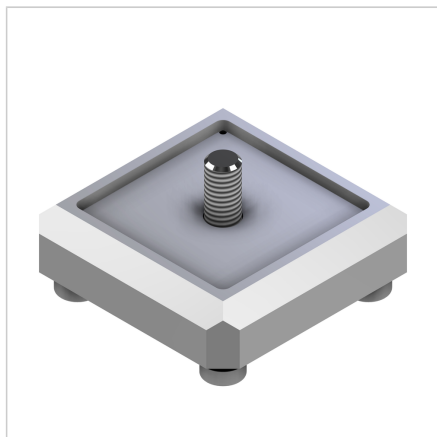

## PLOŠČA 45 ZA FIKSNO KOLO NERJAVEČA

Šifra: 212058/0

Pritrdilna plošča 45 SS za varno pritrjevanje fiksnih koles na konstrukcije iz aluminijastih profilov.

[Povezava do izdelka →](#)

### Tehnični podatki / vključeni artikli

- Nerjavno jeklo
- Montažni komplet
- Teža = 0,360 kg/kos

### Uporaba

- Profil 45 x 45
- Profil 45 x 45 VA
- Za pritrnitev fiksnega kolesa na čelno stran profila 45 x 45 in 45 x 45 VA

### Navodila za uporabo / način montaže

- Čelna pritrnitev na profil s priloženim pritrdilnim materialom