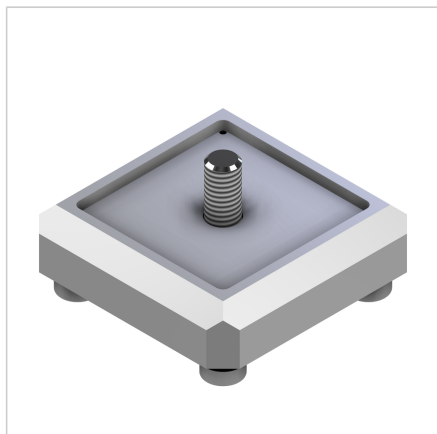

PLOŠČA 45 ZA FIKSNO KOLO NERJAVEČA

Šifra: 212058/0

Pritrdilna plošča 45 SS za varno pritrjevanje fiksnih koles na konstrukcije iz aluminijastih profilov.

[Povezava do izdelka →](#)

Tehnični podatki / vključeni artikli

- Nerjavno jeklo
- Montažni komplet
- Teža = 0,360 kg/kos

Uporaba

- Profil 45 x 45
- Profil 45 x 45 VA
- Za pritrnitev fiksnega kolesa na čelno stran profila 45 x 45 in 45 x 45 VA

Navodila za uporabo / način montaže

- Čelna pritrnitev na profil s priloženim pritrdilnim materialom