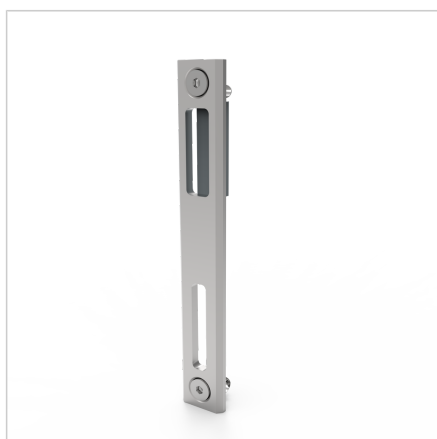

PLOŠČA KLJUČAVNICE

Šifra: 210966/0

Plošča za ključavnico za vrata, zasnovana za zanesljivo pritrnitev ključavnice brez dodatnih posegov v profil vrat. Enostavna montaža in dolgotrajna uporaba.

[Povezava do izdelka →](#)

Tehnični podatki / vključeni artikli

- Aluminij, anodiziran E6/EV1
- S pritrtilnim materialom jeklo, pocinkano
- Teža = 0,061 kg/komad

Uporaba

- Za uporabo v povezavi z vrati z zaklepanjem **ident št. 211748/0**
- Za profilni žleb vratnega stebra ni potrebna nadaljnja obdelava

Navodila za uporabo / način montaže

- Priprnite na profilni žleb z priloženim montažnim materialom
- Razmik vrat pri zaklepu 10 mm