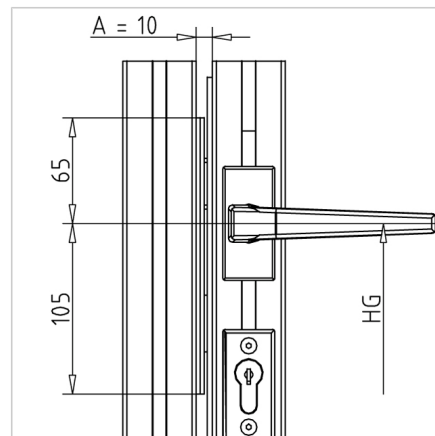

## PLOŠČA KLJUČAVNICE

Šifra: 210966/0

Plošča za ključavnico za vrata, zasnovana za zanesljivo pritrnitev ključavnice brez dodatnih posegov v profil vrat. Enostavna montaža in dolgotrajna uporaba.

[Povezava do izdelka →](#)

### Tehnični podatki / vključeni artikli

- Aluminij, anodiziran E6/EV1
- S pritrtilnim materialom jeklo, pocinkano
- Teža = 0,061 kg/komad

### Uporaba

- Za uporabo v povezavi z vrati z zaklepanjem **ident št. 211748/0**
- Za profilni žleb vratnega stebra ni potrebna nadaljnja obdelava

### Navodila za uporabo / način montaže

- Priprnite na profilni žleb z priloženim montažnim materialom
- Razmik vrat pri zaklepu 10 mm