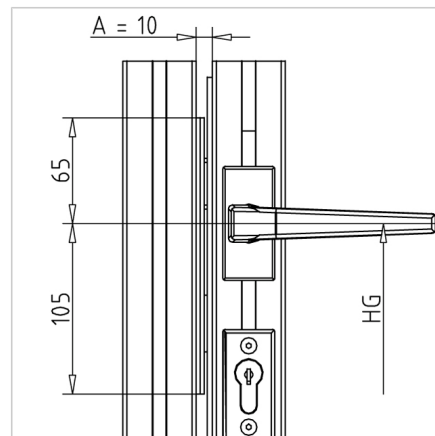

PLOŠČA KLJUČAVNICE

Šifra: 210966/0

Plošča za ključavnico za vrata, zasnovana za zanesljivo pritrnitev ključavnice brez dodatnih posegov v profil vrat. Enostavna montaža in dolgotrajna uporaba.

[Povezava do izdelka →](#)

Tehnični podatki / vključeni artikli

- Aluminij, anodiziran E6/EV1
- S pritrtilnim materialom jeklo, pocinkano
- Teža = 0,061 kg/komad

Uporaba

- Za uporabo v povezavi z vrati z zaklepanjem **ident št. 211748/0**
- Za profilni žleb vratnega stebra ni potrebna nadaljnja obdelava

Navodila za uporabo / način montaže

- Priprnite na profilni žleb z priloženim montažnim materialom
- Razmik vrat pri zaklepu 10 mm