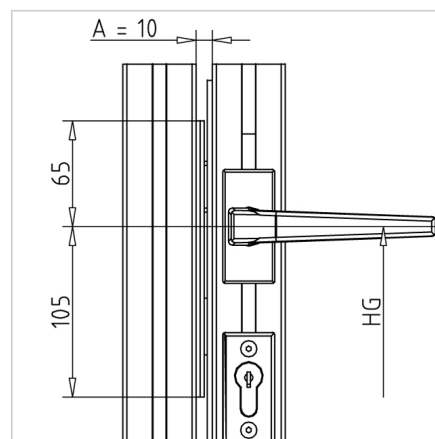

PLOŠČA KLJUČAVNICE

Šifra: 210966/0

Plošča za ključavnico za vrata, zasnovana za zanesljivo pritrnitev ključavnice brez dodatnih posegov v profil vrat. Enostavna montaža in dolgotrajna uporaba.

[Povezava do izdelka →](#)

Tehnični podatki / vključeni artikli

- Aluminij, anodiziran E6/EV1
- S pritrtilnim materialom jeklo, pocinkano
- Teža = 0,061 kg/komad

Uporaba

- Za uporabo v povezavi z vrati z zaklepanjem **ident št. 211748/0**
- Za profilni žleb vratnega stebra ni potrebna nadaljnja obdelava

Navodila za uporabo / način montaže

- Priprnite na profilni žleb z priloženim montažnim materialom
- Razmik vrat pri zaklepu 10 mm