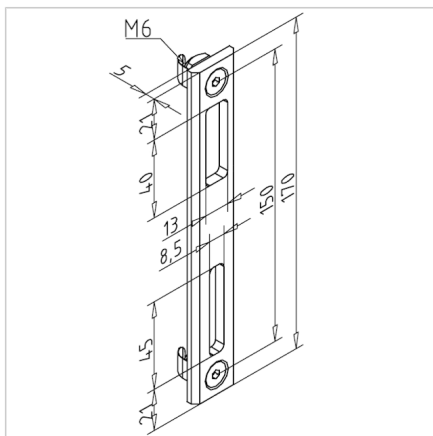

## PLOŠČA KLJUČAVNICE

Šifra: 210966/0

Plošča za ključavnico za vrata, zasnovana za zanesljivo pritrnitev ključavnice brez dodatnih posegov v profil vrat. Enostavna montaža in dolgotrajna uporaba.

[Povezava do izdelka →](#)

### Tehnični podatki / vključeni artikli

- Aluminij, anodiziran E6/EV1
- S pritrtilnim materialom jeklo, pocinkano
- Teža = 0,061 kg/komad

### Uporaba

- Za uporabo v povezavi z vrati z zaklepanjem **ident št. 211748/0**
- Za profilni žleb vratnega stebra ni potrebna nadaljnja obdelava

### Navodila za uporabo / način montaže

- Priprnite na profilni žleb z priloženim montažnim materialom
- Razmik vrat pri zaklepu 10 mm