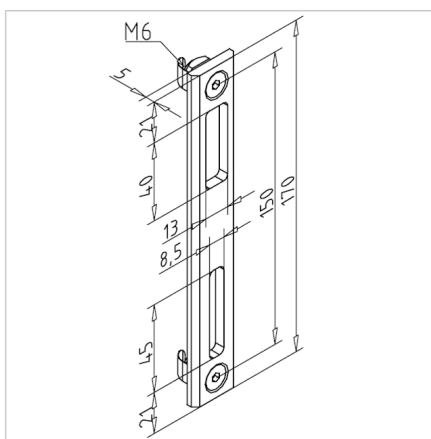

PLOŠČA KLJUČAVNICE

Šifra: 210966/0

Plošča za ključavnico za vrata, zasnovana za zanesljivo pritrnitev ključavnice brez dodatnih posegov v profil vrat. Enostavna montaža in dolgotrajna uporaba.

[Povezava do izdelka →](#)

Tehnični podatki / vključeni artikli

- Aluminij, anodiziran E6/EV1
- S pritrtilnim materialom jeklo, pocinkano
- Teža = 0,061 kg/komad

Uporaba

- Za uporabo v povezavi z vrati z zaklepanjem **ident št. 211748/0**
- Za profilni žleb vratnega stebra ni potrebna nadaljnja obdelava

Navodila za uporabo / način montaže

- Priprnite na profilni žleb z priloženim montažnim materialom
- Razmik vrat pri zaklepu 10 mm