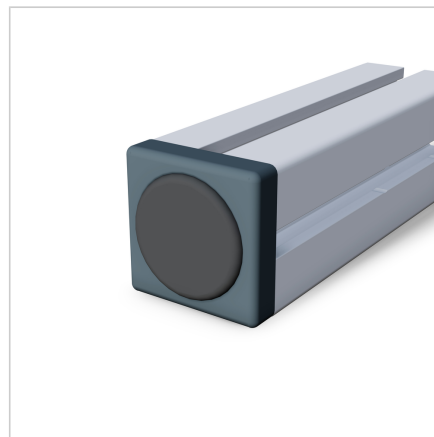

PLOŠČA ZA MONTAŽO NOGE 45X45 G

Šifra: 221217/0

Talna pritrdilna plošča 45x45 G za stabilno sidranje aluminijastih konstrukcij v tla.

[Povezava do izdelka →](#)

Tehnični podatki / vključeni artikli

- ABS, brizganje pod tlakom, siva
- Proti-zdrsni vložek NBR, črn
- S pritrditvenim vijakom M8, pocinkan
- Nosilnost: 1000 kg
- Teža = 0,032 kg/kos

Uporaba

- Za uporabo z vsemi profili s prerezom 45x45
- Za neдрsečo namestitvev miz in regalov
- Zmanjšuje hrup in ščiti tla

Navodila za uporabo / način montaže

- Pritrdite v osrednjo izvrtino profila s priloženim pritrdilnim materialom
- Nato vstavite protidrski vložek