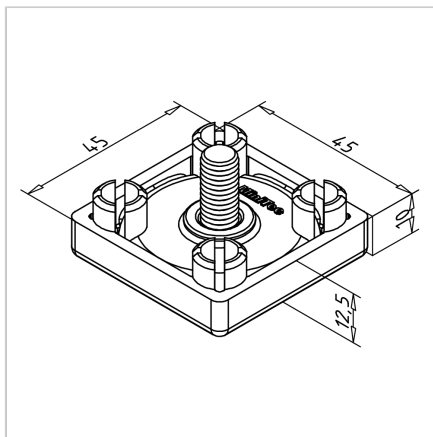

PLOŠČA ZA MONTAŽO NOGE 45X45 G

Šifra: 221217/0

Talna pritrdilna plošča 45x45 G za stabilno sidranje aluminijastih konstrukcij v tla.

[Povezava do izdelka →](#)

Tehnični podatki / vključeni artikli

- ABS, brizganje pod tlakom, siva
- Proti-zdrsni vložek NBR, črn
- S pritrditvenim vijakom M8, pocinkan
- Nosilnost: 1000 kg
- Teža = 0,032 kg/kos

Uporaba

- Za uporabo z vsemi profili s prerezom 45x45
- Za neдрsečo namestitvev miz in regalov
- Zmanjšuje hrup in ščiti tla

Navodila za uporabo / način montaže

- Pritrdite v osrednjo izvrtino profila s priloženim pritrdilnim materialom
- Nato vstavite protizdrsni vložek