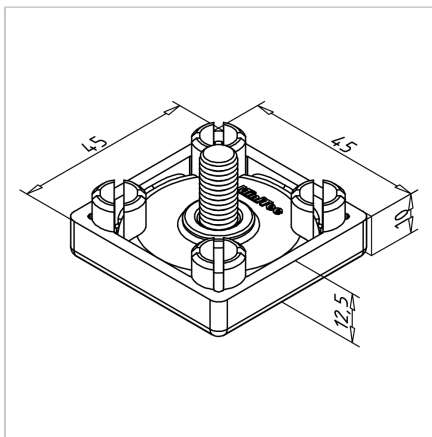

PLOŠČA ZA MONTAŽO NOGE 45X45 G

Šifra: 221217/0

Talna pritrdilna plošča 45x45 G za stabilno sidranje aluminijastih konstrukcij v tla.

[Povezava do izdelka →](#)

Tehnični podatki / vključeni artikli

- ABS, brizganje pod tlakom, siva
- Proti-zdrsni vložek NBR, črn
- S pritrditvenim vijakom M8, pocinkan
- Nosilnost: 1000 kg
- Teža = 0,032 kg/kos

Uporaba

- Za uporabo z vsemi profili s prerezom 45x45
- Za neдрsečo namestitvev miz in regalov
- Zmanjšuje hrup in ščiti tla

Navodila za uporabo / način montaže

- Pritrdite v osrednjo izvrtino profila s priloženim pritrdilnim materialom
- Nato vstavite protidrski vložek