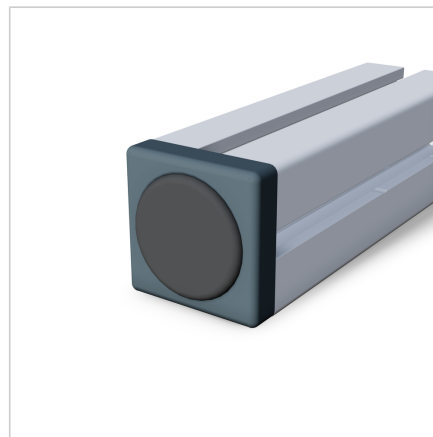

PLOŠČA ZA MONTAŽO NOGE 45X45 G

Šifra: 221217/0

Talna pritrdilna plošča 45x45 G za stabilno sidranje aluminijastih konstrukcij v tla.

[Povezava do izdelka →](#)

Tehnični podatki / vključeni artikli

- ABS, brizganje pod tlakom, siva
- Proti-zdrsni vložek NBR, črn
- S pritrditvenim vijakom M8, pocinkan
- Nosilnost: 1000 kg
- Teža = 0,032 kg/kos

Uporaba

- Za uporabo z vsemi profili s prerezom 45x45
- Za neдрsečo namestitvev miz in regalov
- Zmanjšuje hrup in ščiti tla

Navodila za uporabo / način montaže

- Pritrdite v osrednjo izvrtino profila s priloženim pritrdilnim materialom
- Nato vstavite protizdrsni vložek