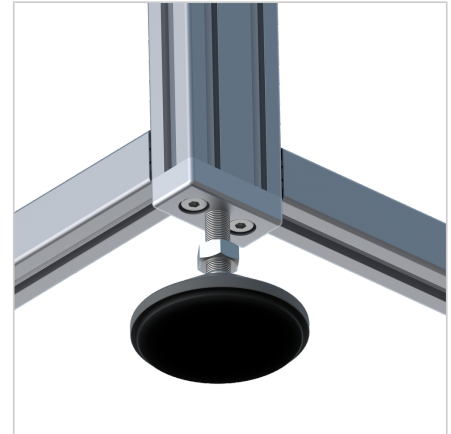

## PLOŠČA ZA NOGO 30X60 M10 ESD

Šifra: 212115/6

Prevoden pritrdilni nosilec 30x60 M10 za varno in zanesljivo pritrnitev gibljivih nog ter koles v ESD zaščitenih okoljih.

[Povezava do izdelka →](#)

### Tehnični podatki / vključeni artikli

- Aluminij, tlačno litje, peskano
- Pritrdilni komplet
- Teža = 0,082 kg/kos

### Uporaba

- Pritrditev tečajnih nog in koles
- Primerno za ESD izvedbe