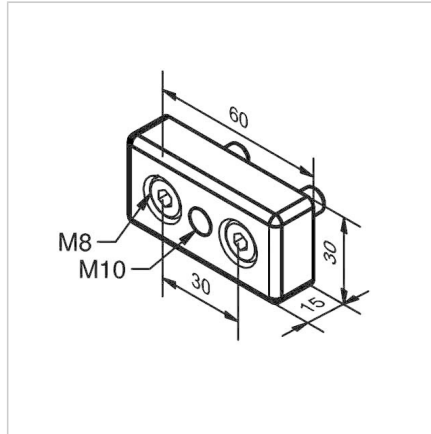

## PLOŠČA ZA NOGO 30X60 M10 ESD

Šifra: 212115/6

Prevoden pritrdilni nosilec 30x60 M10 za varno in zanesljivo pritrnitev gibljivih nog ter koles v ESD zaščitenih okoljih.

[Povezava do izdelka →](#)

### Tehnični podatki / vključeni artikli

- Aluminij, tlačno litje, peskano
- Pritrdilni komplet
- Teža = 0,082 kg/kos

### Uporaba

- Pritrditev tečajnih nog in koles
- Primerno za ESD izvedbe