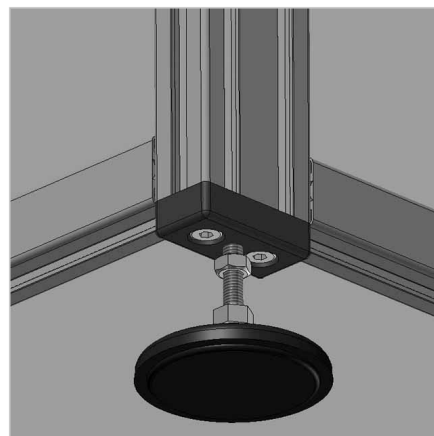

PLOŠČA ZA NOGO 30X60 M12

Šifra: 212116/0

Pritrdilna plošča 30x60 M12 za namestitev gibljivih nog in koles na aluminijaste profile, ki zagotavlja fleksibilnost in stabilnost različnih konstrukcij.

[Povezava do izdelka →](#)

Tehnični podatki / vključeni artikli

- Aluminij, tlačno litje, prašno lakiran, siv
- Pritrdilni komplet
- Teža = 0,080 kg/kos

Uporaba

- Pritrditev tečajnih nog in koles
- Prevodna različica **ident št.**
[21.2116/6/6/0](#)

Navodila za uporabo / način montaže

- Uporabite priložen pritrdilni material za pritrditve na čelno površino profila