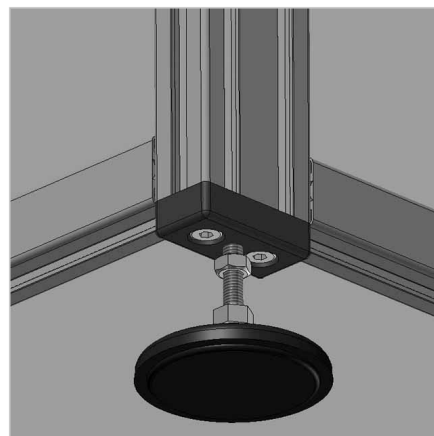

## PLOŠČA ZA NOGO 30X60 M12

Šifra: 212116/0

Pritrdilna plošča 30x60 M12 za namestitev gibljivih nog in koles na aluminijaste profile, ki zagotavlja fleksibilnost in stabilnost različnih konstrukcij.

[Povezava do izdelka →](#)