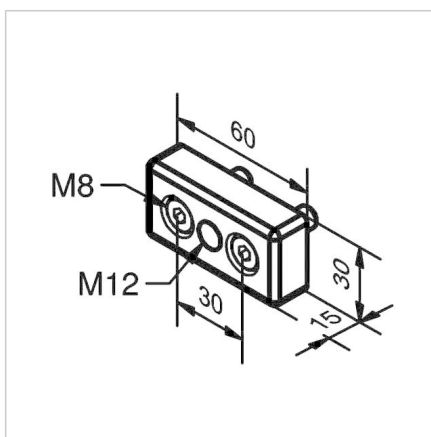

PLOŠČA ZA NOGO 30X60 M12

Šifra: 212116/0

Pritrdilna plošča 30x60 M12 za namestitev gibljivih nog in koles na aluminijaste profile, ki zagotavlja fleksibilnost in stabilnost različnih konstrukcij.

[Povezava do izdelka →](#)

Tehnični podatki / vključeni artikli

- Aluminij, tlačno litje, prašno lakiran, siv
- Pritrdilni komplet
- Teža = 0,080 kg/kos

Uporaba

- Pritrditev tečajnih nog in koles
- Prevodna različica **ident št.**
[21.2116/6/6/0](#)

Navodila za uporabo / način montaže

- Uporabite priložen pritrdilni material za pritrditve na čelno površino profila