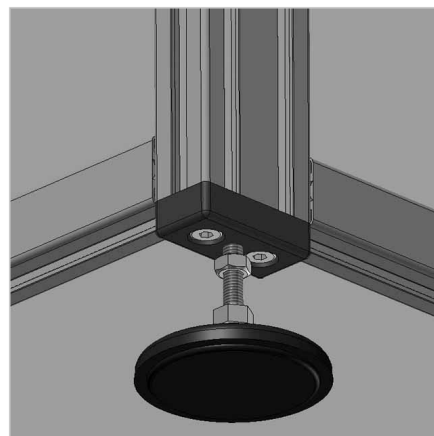

PLOŠČA ZA NOGO 30X60 M8

Šifra: 212114/0

Pritrdilna plošča 30x60 M8 za namestitev gibljivih nog in koles na aluminijaste profile, ki zagotavlja fleksibilnost in stabilnost različnih konstrukcij.

[Povezava do izdelka →](#)

Tehnični podatki / vključeni artikli

- Aluminij, tlačno litje, prašno lakiran, siv
- Pritrdilni komplet
- Teža = 0,084 kg/kos

Uporaba

- Pritrditev tečajnih nog in koles
- Prevodna različica **ident št.** 21.2114/6/0

Navodila za uporabo / način montaže

- Uporabite priložen pritrdilni material za pritržitev na čelno površino profila