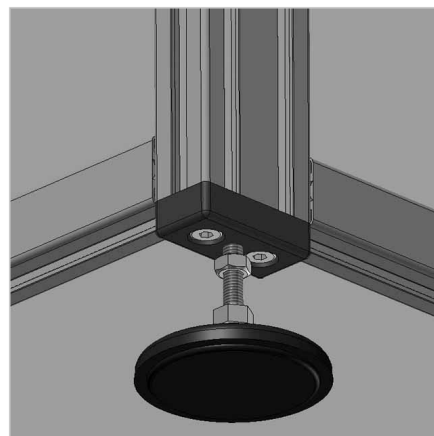

PLOŠČA ZA NOGO 30X60 M8

Šifra: 212114/0

Pritrdilna plošča 30x60 M8 za namestitev gibljivih nog in koles na aluminijaste profile, ki zagotavlja fleksibilnost in stabilnost različnih konstrukcij.

[Povezava do izdelka →](#)

Tehnični podatki / vključeni artikli

- Aluminij, tlačno litje, prašno lakiran, siv
- Pritrdilni komplet
- Teža = 0,084 kg/kos

Uporaba

- Pritrditev tečajnih nog in koles
- Prevodna različica **ident št.** 21.2114/6/0

Navodila za uporabo / način montaže

- Uporabite priložen pritrdilni material za pritrditve na čelno površino profila