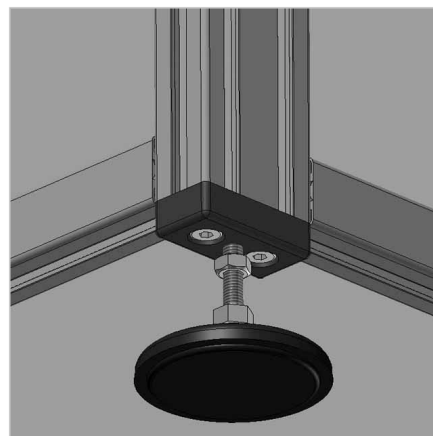

PLOŠČA ZA NOGO 30X60 M8

Šifra: 212114/0

Pritrdilna plošča 30x60 M8 za namestitev gibljivih nog in koles na aluminijaste profile, ki zagotavlja fleksibilnost in stabilnost različnih konstrukcij.

[Povezava do izdelka →](#)

Tehnični podatki / vključeni artikli

- Aluminij, tlačno litje, prašno lakiran, siv
- Pritrdilni komplet
- Teža = 0,084 kg/kos

Uporaba

- Pritrditev tečajnih nog in koles
- Prevodna različica **ident št.** 21.2114/6/0

Navodila za uporabo / način montaže

- Uporabite priložen pritrdilni material za pritržitev na čelno površino profila