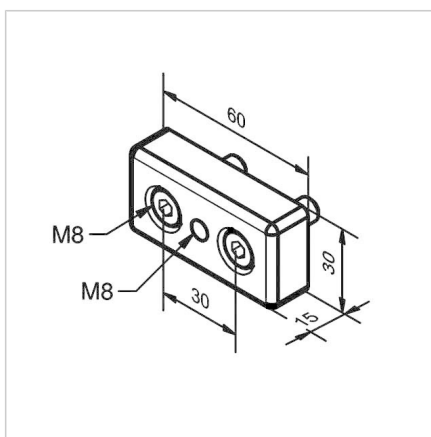

PLOŠČA ZA NOGO 30X60 M8

Šifra: 212114/0

Pritrdilna plošča 30x60 M8 za namestitev gibljivih nog in koles na aluminijaste profile, ki zagotavlja fleksibilnost in stabilnost različnih konstrukcij.

[Povezava do izdelka →](#)

Tehnični podatki / vključeni artikli

- Aluminij, tlačno litje, prašno lakiran, siv
- Pritrdilni komplet
- Teža = 0,084 kg/kos

Uporaba

- Pritrditev tečajnih nog in koles
- Prevodna različica **ident št.** 21.2114/6/0

Navodila za uporabo / način montaže

- Uporabite priložen pritrdilni material za pritržitev na čelno površino profila