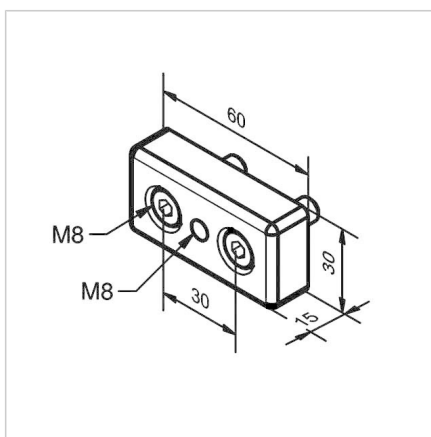

PLOŠČA ZA NOGO 30X60 M8

Šifra: 212114/0

Pritrdilna plošča 30x60 M8 za namestitev gibljivih nog in koles na aluminijaste profile, ki zagotavlja fleksibilnost in stabilnost različnih konstrukcij.

[Povezava do izdelka →](#)

Tehnični podatki / vključeni artikli

- Aluminij, tlačno litje, prašno lakiran, siv
- Pritrdilni komplet
- Teža = 0,084 kg/kos

Uporaba

- Pritrditev tečajnih nog in koles
- Prevodna različica **ident št.** 21.2114/6/0

Navodila za uporabo / način montaže

- Uporabite priložen pritrdilni material za pritrditve na čelno površino profila