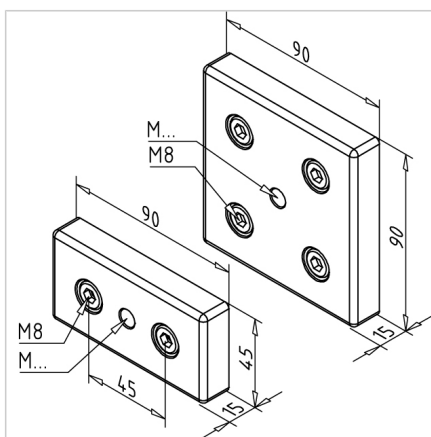

PLOŠČA ZA NOGO 45X90 M10 ESD

Šifra: 211038/6

Prevodna pritrdilna plošča 45x90 M10 za namestitev gibljivih nog in koles na aluminijaste profile, ki zagotavlja fleksibilnost in stabilnost različnih konstrukcij.

[Povezava do izdelka →](#)

Tehnični podatki / vključeni artikli

- Aluminij, tlačno litje, peskano
- Z vključenim pritrdilnim materialom, jeklo, pocinkano
- Teža = 0,172 kg/kos

Uporaba

- Pritrditev vodilnih kolesc
- Centralna pritrditev podpornih nog na profile 45 x 90 ali 90 x 90
- Centrična pritrditev zglobnih nog na profile 45 x 90

Navodila za uporabo / način montaže

- Uporabite priložen pritrdilni material za pritrditev na čelno ploskev profila