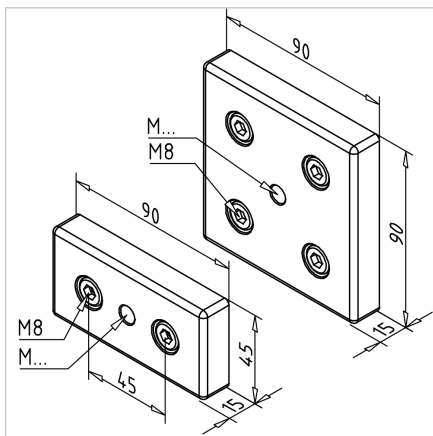

PLOŠČA ZA NOGO 45X90 M12

Šifra: 211039/0

Pritrdilna plošča 45x90 M12 za namestitev gibljivih nog in koles na aluminijaste profile, ki zagotavlja fleksibilnost in stabilnost različnih konstrukcij.

[Povezava do izdelka →](#)

Tehnični podatki / vključeni artikli

- Pritrditev vodilnih kolesc
- Centralna pritrditev podpornih nog na profile 45 x 90 ali 90 x 90
- Centrična pritrditev zglobnih nog na profile 45 x 90

Uporaba

- Centrična pritrditev zglobnih nog na profile 45 x 90

Navodila za uporabo / način montaže

- Uporabite priložen pritrdilni material za pritrditev na čelno ploskev profila