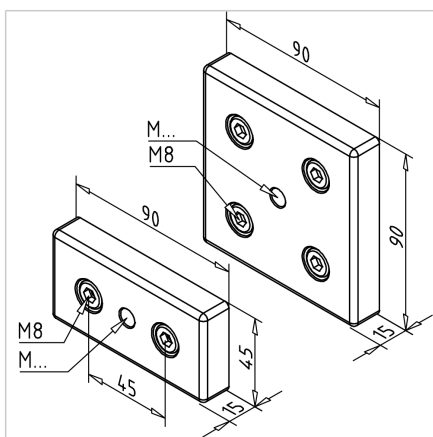

## PLOŠČA ZA NOGO 45X90 M12

Šifra: 211039/0

Pritrdilna plošča 45x90 M12 za namestitev gibljivih nog in koles na aluminijaste profile, ki zagotavlja fleksibilnost in stabilnost različnih konstrukcij.

[Povezava do izdelka →](#)

### Tehnični podatki / vključeni artikli

- Pritrditev vodilnih kolesc
- Centralna pritrditev podpornih nog na profile 45 x 90 ali 90 x 90
- Centrična pritrditev zglobnih nog na profile 45 x 90

### Uporaba

- Centrična pritrditev zglobnih nog na profile 45 x 90