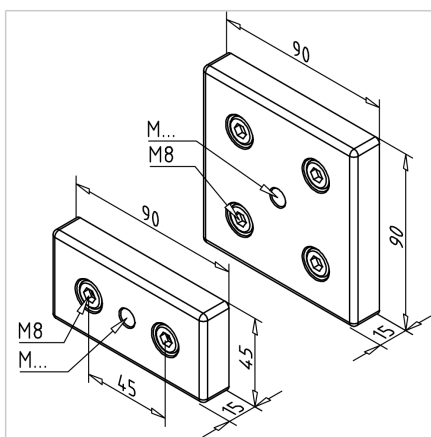

PLOŠČA ZA NOGO 45X90 M12

Šifra: 211039/0

Pritrdilna plošča 45x90 M12 za namestitev gibljivih nog in koles na aluminijaste profile, ki zagotavlja fleksibilnost in stabilnost različnih konstrukcij.

[Povezava do izdelka →](#)

Tehnični podatki / vključeni artikli

- Pritrditev vodilnih kolesc
- Centralna pritrditev podpornih nog na profile 45 x 90 ali 90 x 90
- Centrična pritrditev zglobnih nog na profile 45 x 90

Uporaba

- Centrična pritrditev zglobnih nog na profile 45 x 90

Navodila za uporabo / način montaže

- Uporabite priložen pritrdilni material za pritrditev na čelno ploskev profila