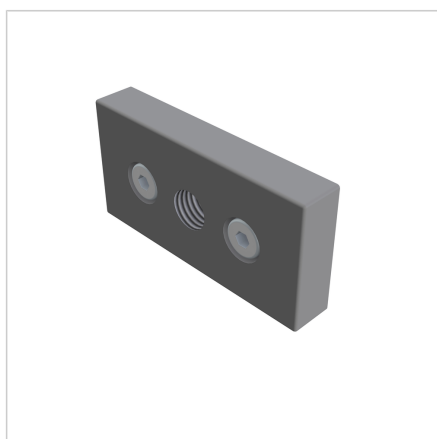

## PLOŠČA ZA NOGO 45X90 M16

Šifra: 211040/0

Pritrdilna plošča 45x90 M16 za namestitev gibljivih nog in koles na aluminijaste profile, ki zagotavlja fleksibilnost in stabilnost različnih konstrukcij.

[Povezava do izdelka →](#)

### Tehnični podatki / vključeni artikli

- Aluminij, tlačno litje, prašno lakirano, sivo
- Montažni komplet
- Teža = 0.182 kg/kom

### Uporaba

- Centrična pritrnitev zglobnih nog na profile 45 x 90