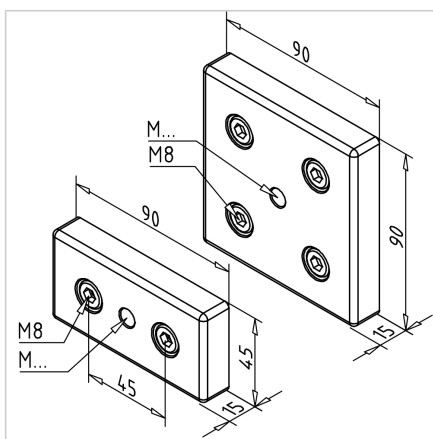

## PLOŠČA ZA NOGO 45X90 M16

Šifra: 211040/0

Pritrdilna plošča 45x90 M16 za namestitev gibljivih nog in koles na aluminijaste profile, ki zagotavlja fleksibilnost in stabilnost različnih konstrukcij.

[Povezava do izdelka →](#)

### Tehnični podatki / vključeni artikli

- Aluminij, tlačno litje, prašno lakirano, sivo
- Montažni komplet
- Teža = 0.182 kg/kom

### Uporaba

- Centrična pritrnitev zglobnih nog na profile 45 x 90