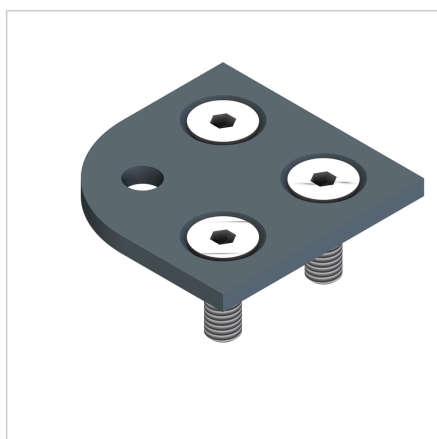

PLOŠČA ZA NOGO 60X60X30

Šifra: 210038/0

Povezovalna plošča 60x60x30 za močno in natančno povezavo aluminijastih profilov. Primerna za utrjevanje okvirjev in stabilne konstrukcije.

[Povezava do izdelka →](#)

Tehnični podatki / vključeni artikli

- Jeklo, prašno lakirano, sivo
- Pritrdilni material iz jekla, galvaniziran
- Teža = 0,145 kg/kos

Uporaba

- Profil 60 x 60 x 30 **ident št. 200982/0**
- Za pritrditev gibljivih nog in koles

Navodila za uporabo / način montaže

- Uporabite priložen pritrdilni material za pritrditev na čelno površino profila