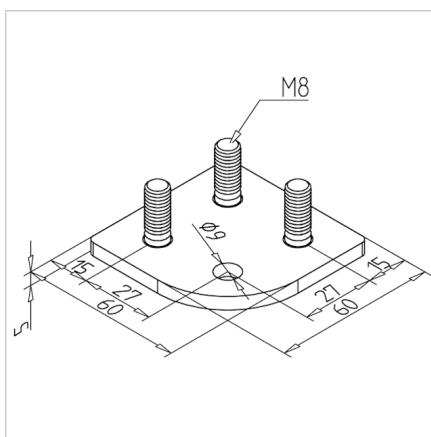

PLOŠČA ZA NOGO 60X60X30

Šifra: 210038/0

Povezovalna plošča 60x60x30 za močno in natančno povezavo aluminijastih profilov. Primerna za utrjevanje okvirjev in stabilne konstrukcije.

[Povezava do izdelka →](#)

Tehnični podatki / vključeni artikli

- Jeklo, prašno lakirano, sivo
- Pritrdilni material iz jekla, galvaniziran
- Teža = 0,145 kg/kos

Uporaba

- Profil 60 x 60 x 30 **ident št. 200982/0**
- Za pritrnitev gibljivih nog in koles

Navodila za uporabo / način montaže

- Uporabite priložen pritrdilni material za pritrnitev na čelno površino profila