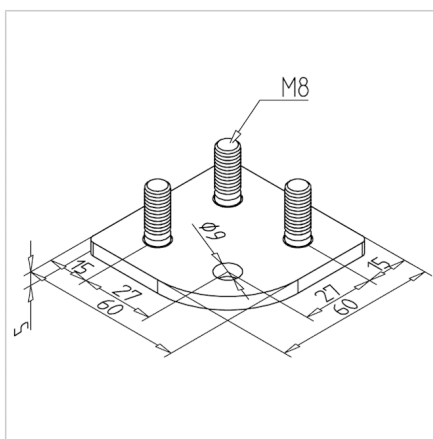

PLOŠČA ZA NOGO 60X60X30

Šifra: 210038/0

Povezovalna plošča 60x60x30 za močno in natančno povezavo aluminijastih profilov. Primerna za utrjevanje okvirjev in stabilne konstrukcije.

[Povezava do izdelka →](#)

Tehnični podatki / vključeni artikli

- Jeklo, prašno lakirano, sivo
- Pritrdilni material iz jekla, galvaniziran
- Teža = 0,145 kg/kos

Uporaba

- Profil 60 x 60 x 30 **ident št. 200982/0**
- Za pritrditev gibljivih nog in koles

Navodila za uporabo / način montaže

- Uporabite priložen pritrdilni material za pritrditev na čelno površino profila