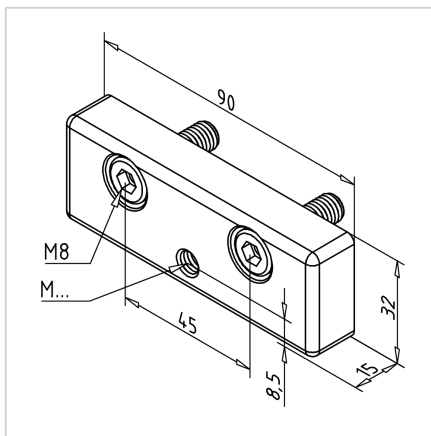

PLOŠČA ZA NOGO 90X32 M12

Šifra: 211358/0

Pritrdilna plošča 90x32 M12 za namestitev gibljivih nog in koles na aluminijaste profile, ki zagotavlja fleksibilnost in stabilnost različnih konstrukcij.

[Povezava do izdelka →](#)

Tehnični podatki / vključeni artikli

- Aluminij, tlačno litje, prašno lakiran, siva barva
- Pritrdilni komplet
- Teža = 0,125 kg/kos

Uporaba

- Pritrditev nog na profile 90 x 32 UL ident št. [201066/0](#)

Navodila za uporabo / način montaže

- Uporabite priložen pritrdilni material za pritrditev na čelno ploskev profila