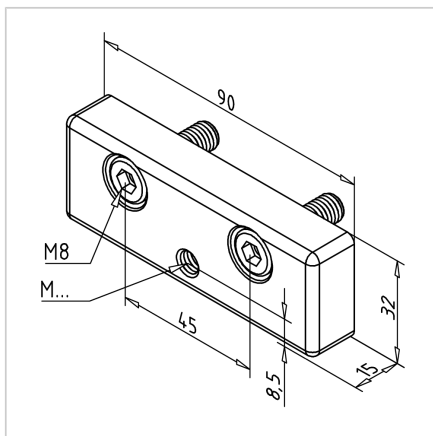

## PLOŠČA ZA NOGO 90X32 M12

Šifra: 211358/0

Pritrdilna plošča 90x32 M12 za namestitev gibljivih nog in koles na aluminijaste profile, ki zagotavlja fleksibilnost in stabilnost različnih konstrukcij.

[Povezava do izdelka →](#)

### Tehnični podatki / vključeni artikli

- Aluminij, tlačno litje, prašno lakiran, siva barva
- Pritrdilni komplet
- Teža = 0,125 kg/kos

### Uporaba

- Pritrditev nog na profile 90 x 32 UL ident št. [201066/0](#)