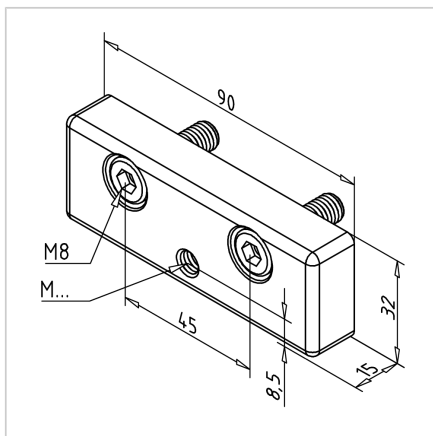

PLOŠČA ZA NOGO 90X32 M8

Šifra: 211356/0

Pritrdilna plošča 90x32 M08 za namestitev gibljivih nog in koles na aluminijaste profile, ki zagotavlja fleksibilnost in stabilnost različnih konstrukcij.

[Povezava do izdelka →](#)

Tehnični podatki / vključeni artikli

- Aluminij, tlačno litje, prašno lakiran, siva
- Montažni komplet
- Teža = 0,127 kg/kos

Uporaba

- Pritrditev nog na profile 90 x 32 UL ident št. [201066/0](#)

Navodila za uporabo / način montaže

- Uporabite priložen pritrdilni material za pritrditev na čelno ploskev profila