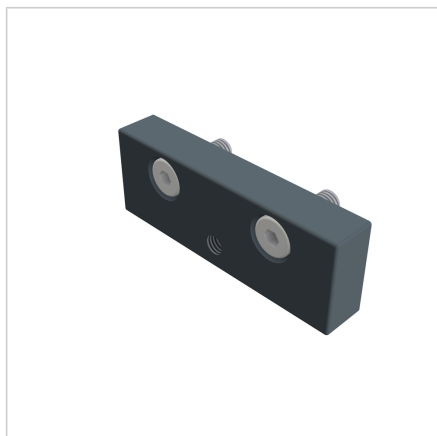

PLOŠČA ZA NOGO 90X32 M8

Šifra: 211356/0

Pritrdilna plošča 90x32 M08 za namestitev gibljivih nog in koles na aluminijaste profile, ki zagotavlja fleksibilnost in stabilnost različnih konstrukcij.

[Povezava do izdelka →](#)

Tehnični podatki / vključeni artikli

- Aluminij, tlačno litje, prašno lakiran, siva
- Montažni komplet
- Teža = 0,127 kg/kos

Uporaba

- Pritrditev nog na profile 90 x 32 UL ident št. [201066/0](#)

Navodila za uporabo / način montaže

- Uporabite priložen pritrdilni material za pritrditev na čelno ploskev profila