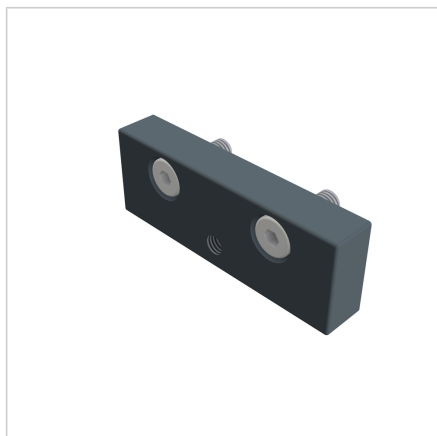

## PLOŠČA ZA NOGO 90X32 M8

Šifra: 211356/0

Pritrdilna plošča 90x32 M08 za namestitev gibljivih nog in koles na aluminijaste profile, ki zagotavlja fleksibilnost in stabilnost različnih konstrukcij.

[Povezava do izdelka →](#)

### Tehnični podatki / vključeni artikli

- Aluminij, tlačno litje, prašno lakiran, siva
- Montažni komplet
- Teža = 0,127 kg/kos

### Uporaba

- Pritrditev nog na profile 90 x 32 UL ident št. [201066/0](#)