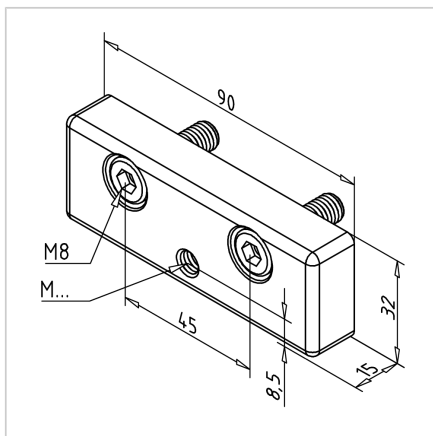

## PLOŠČA ZA NOGO 90X32 M8

Šifra: 211356/0

Pritrdilna plošča 90x32 M08 za namestitev gibljivih nog in koles na aluminijaste profile, ki zagotavlja fleksibilnost in stabilnost različnih konstrukcij.

[Povezava do izdelka →](#)

### Tehnični podatki / vključeni artikli

- Aluminij, tlačno litje, prašno lakiran, siva
- Montažni komplet
- Teža = 0,127 kg/kos

### Uporaba

- Pritrditev nog na profile 90 x 32 UL ident št. [201066/0](#)