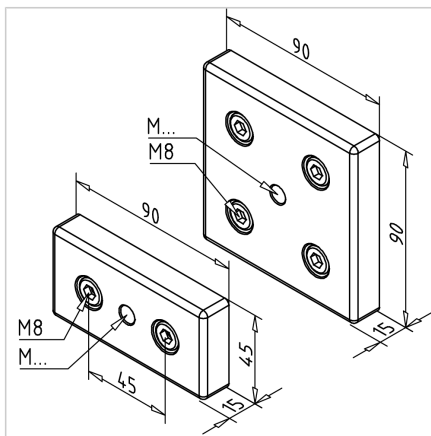

PLOŠČA ZA NOGO 90X90 M12 ESD

Šifra: 211042/6

Prevodna pritrdilna plošča 90x90 M12 za namestitev gibljivih nog in koles na aluminijaste profile, ki zagotavlja fleksibilnost in stabilnost različnih konstrukcij.

[Povezava do izdelka →](#)

Tehnični podatki / vključeni artikli

- Aluminij, tlačno litje, peskano
- S pritrdilnim materialom iz pocinkanega jekla
- Teža = 0,334 kg/kom

Uporaba

- Pritrditev vodilnih valjev
- Centralna pritrditev tečajnih nog na profile 90 x 90

Navodila za uporabo / način montaže

- Uporabite priložen pritrdilni material za pritrditev na čelno ploskev profila