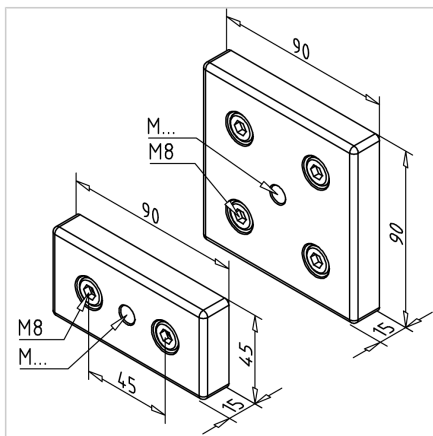

PLOŠČA ZA NOGO 90X90 M12

Šifra: 211042/0

Pritrdilna plošča 90x90 M12 za namestitev gibljivih nog in koles na aluminijaste profile, ki zagotavlja fleksibilnost in stabilnost različnih konstrukcij.

[Povezava do izdelka →](#)

Tehnični podatki / vključeni artikli

- Aluminij, tlačno litje, prašno barvano, siva
- Montažni komplet
- Teža = 0,330 kg/kom

Uporaba

- Pritrditev vodilnih koles
- Centrirana pritrditev vrtljivih nog na profile 90 x 90

Navodila za uporabo / način montaže

- Uporabite priložen pritrdilni material za pritrditev na čelno ploskev profila