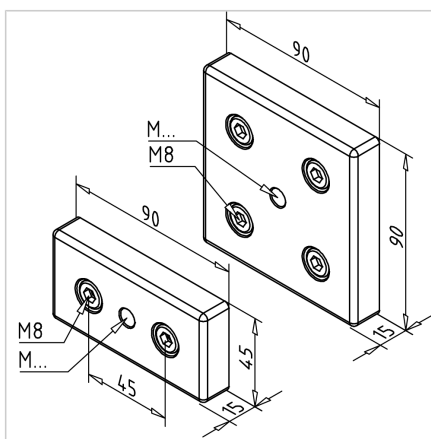

PLOŠČA ZA NOGO 90X90 M12

Šifra: 211042/0

Pritrdilna plošča 90x90 M12 za namestitev gibljivih nog in koles na aluminijaste profile, ki zagotavlja fleksibilnost in stabilnost različnih konstrukcij.

[Povezava do izdelka →](#)

Tehnični podatki / vključeni artikli

- Aluminij, tlačno litje, prašno barvano, siva
- Montažni komplet
- Teža = 0,330 kg/kom

Uporaba

- Pritrditev vodilnih koles
- Centrirana pritrditev vrtljivih nog na profile 90 x 90

Navodila za uporabo / način montaže

- Uporabite priložen pritrdilni material za pritrditev na čelno ploskev profila