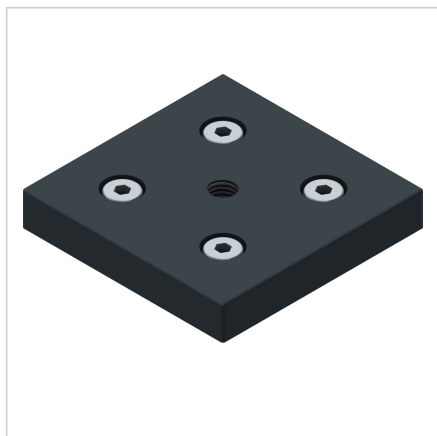

PLOŠČA ZA NOGO 90X90 M12

Šifra: 211042/0

Pritrdilna plošča 90x90 M12 za namestitev gibljivih nog in koles na aluminijaste profile, ki zagotavlja fleksibilnost in stabilnost različnih konstrukcij.

[Povezava do izdelka →](#)

Tehnični podatki / vključeni artikli

- Aluminij, tlačno litje, prašno barvano, siva
- Montažni komplet
- Teža = 0,330 kg/kom

Uporaba

- Pritrditev vodilnih koles
- Centrirana pritrditev vrtljivih nog na profile 90 x 90

Navodila za uporabo / način montaže

- Uporabite priložen pritrdilni material za pritrditev na čelno ploskev profila