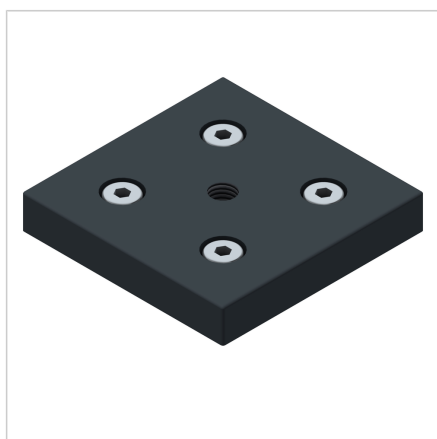

PLOŠČA ZA NOGO 90X90 M12

Šifra: 211042/0

Pritrdilna plošča 90x90 M12 za namestitev gibljivih nog in koles na aluminijaste profile, ki zagotavlja fleksibilnost in stabilnost različnih konstrukcij.

[Povezava do izdelka →](#)

Tehnični podatki / vključeni artikli

- Aluminij, tlačno litje, prašno barvano, siva
- Montažni komplet
- Teža = 0,330 kg/kom

Uporaba

- Pritrditev vodilnih koles
- Centrirana pritrditev vrtljivih nog na profile 90 x 90

Navodila za uporabo / način montaže

- Uporabite priložen pritrdilni material za pritrditev na čelno ploskev profila