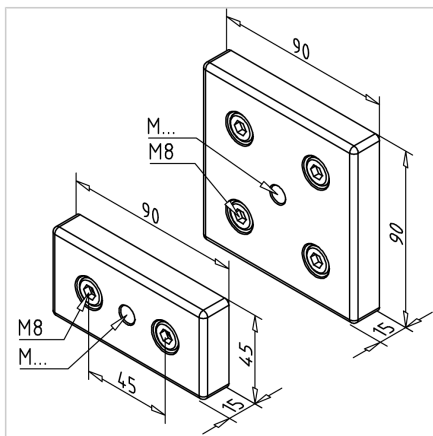

PLOŠČA ZA NOGO 90X90 M16

Šifra: 211043/0

Pritrdilna plošča 90x90 M16 za namestitev gibljivih nog in koles na aluminijaste profile, ki zagotavlja fleksibilnost in stabilnost različnih konstrukcij.

[Povezava do izdelka →](#)

Tehnični podatki / vključeni artikli

- Aluminij, tlačno litje, prašno barvano, siva
- Montažni komplet
- Teža = 0,334 kg/kom

Uporaba

- Pritrditev vodilnih valjev
- Centralna pritrditev tečajnih nog na profile 90 x 90

Navodila za uporabo / način montaže

- Uporabite priložen pritrdilni material za pritrditev na čelno ploskev profila