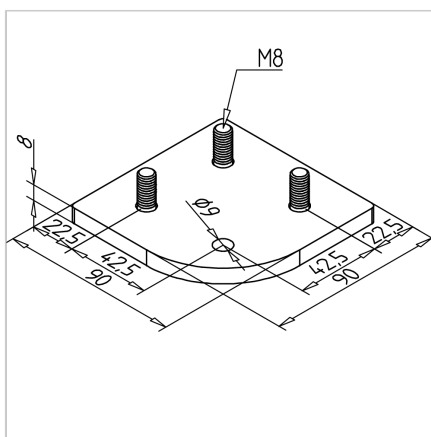

## PLOŠČA ZA NOGO 90X90X45

Šifra: 212505/0

Povezovalna plošča 90x90x45 za močno in natančno povezavo aluminijastih profilov. Primerna za utrjevanje okvirjev in stabilne konstrukcije.

[Povezava do izdelka →](#)

### Tehnični podatki / vključeni artikli

- Jeklo, prašno lakirano, siva
- S pritrdilnim materialom iz jekla, cinkano
- Teža = 0,488 kg/kom

### Uporaba

- Za profil 90 x 90 x 45 **ident št. 200984/0**
- Za pritrditev zglobnih nog in koles