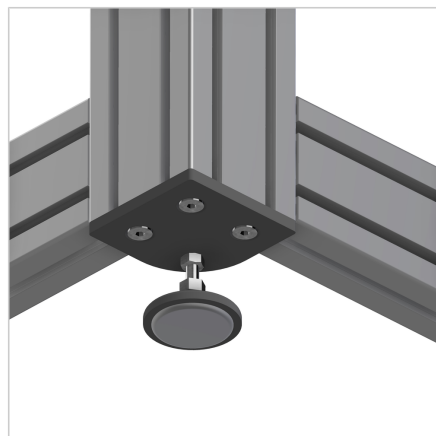

## PLOŠČA ZA NOGO 90X90X45

Šifra: 212505/0

Povezovalna plošča 90x90x45 za močno in natančno povezavo aluminijastih profilov. Primerna za utrjevanje okvirjev in stabilne konstrukcije.

[Povezava do izdelka →](#)

### Tehnični podatki / vključeni artikli

- Jeklo, prašno lakirano, siva
- S pritrdilnim materialom iz jekla, cinkano
- Teža = 0,488 kg/kom

### Uporaba

- Za profil 90 x 90 x 45 **ident št. 200984/0**
- Za pritrditev zglobnih nog in koles