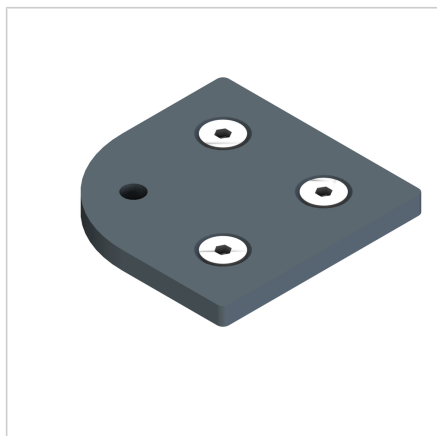

## PLOŠČA ZA NOGO 90X90X45

Šifra: 212505/0

Povezovalna plošča 90x90x45 za močno in natančno povezavo aluminijastih profilov. Primerna za utrjevanje okvirjev in stabilne konstrukcije.

[Povezava do izdelka →](#)

### Tehnični podatki / vključeni artikli

- Jeklo, prašno lakirano, siva
- S pritrdilnim materialom iz jekla, cinkano
- Teža = 0,488 kg/kom

### Uporaba

- Za profil 90 x 90 x 45 **ident št. 200984/0**
- Za pritrditev zglobnih nog in koles