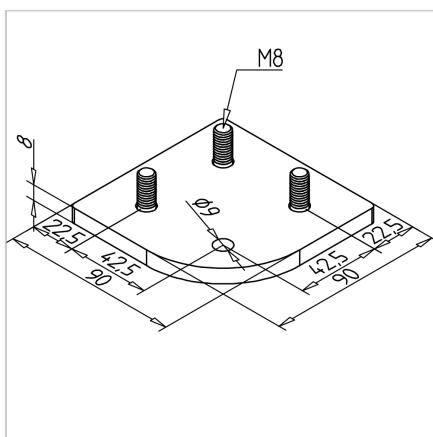

## PLOŠČA ZA NOGO 90X90X45

Šifra: 212505/0

Povezovalna plošča 90x90x45 za močno in natančno povezavo aluminijastih profilov. Primerna za utrjevanje okvirjev in stabilne konstrukcije.

[Povezava do izdelka →](#)

### Tehnični podatki / vključeni artikli

- Jeklo, prašno lakirano, siva
- S pritrdilnim materialom iz jekla, cinkano
- Teža = 0,488 kg/kom

### Uporaba

- Za profil 90 x 90 x 45 **ident št. 200984/0**
- Za pritrditev zglobnih nog in koles

### Navodila za uporabo / način montaže

- Sprednja pritrditev na profil z priloženim pritrdilnim materialom