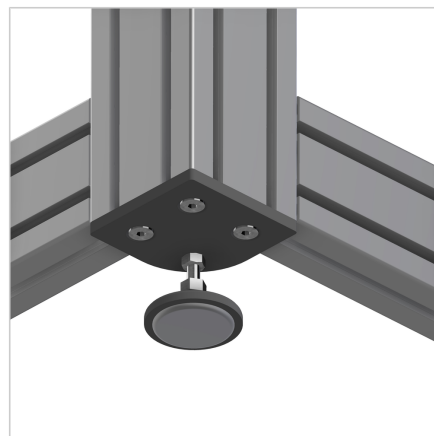

## PLOŠČA ZA NOGO 90X90X45

Šifra: 212505/0

Povezovalna plošča 90x90x45 za močno in natančno povezavo aluminijastih profilov. Primerna za utrjevanje okvirjev in stabilne konstrukcije.

[Povezava do izdelka →](#)

### Tehnični podatki / vključeni artikli

- Jeklo, prašno lakirano, siva
- S pritrdilnim materialom iz jekla, cinkano
- Teža = 0,488 kg/kom

### Uporaba

- Za profil 90 x 90 x 45 **ident št. 200984/0**
- Za pritrditev zglobnih nog in koles