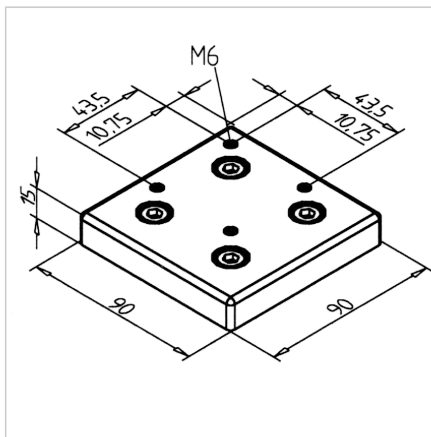

PLOŠČICA 90 ZA FIKSNO KOLO

Šifra: 211476/0

Pritrdilna plošča 90 za varno pritrjevanje fiksnih koles na konstrukcije iz aluminijastih profilov.

[Povezava do izdelka →](#)

Tehnični podatki / vključeni artikli

- Aluminij, tlačno litje, s prašnim premazom, siva
- S pritrdilnim materialom iz pocinkanega jekla
- Teža = 0,330 kg/kos

Uporaba

- Za čelno pritrnitev kolesca **ident št. 211475/0** na profil 90 x 90

Navodila za uporabo / način montaže