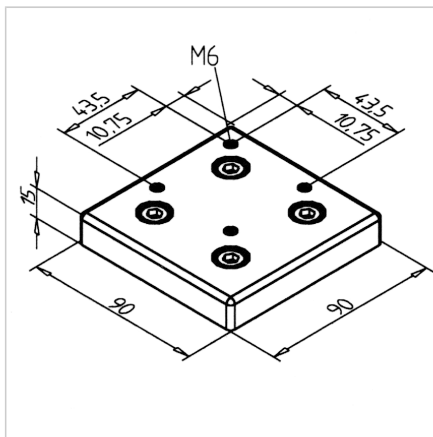

PLOŠČICA 90 ZA FIKSNO KOLO

Šifra: 211476/0

Pritrdilna plošča 90 za varno pritrjevanje fiksnih koles na konstrukcije iz aluminijastih profilov.

[Povezava do izdelka →](#)

Tehnični podatki / vključeni artikli

- Aluminij, tlačno litje, s prašnim premazom, siva
- S pritrdilnim materialom iz pocinkanega jekla
- Teža = 0,330 kg/kos

Uporaba

- Za čelno pritrnitev kolesca **ident št. 211475/0** na profil 90 x 90

Navodila za uporabo / način montaže

- Pripnite na konec profila s priloženim pritrdilnim materialom