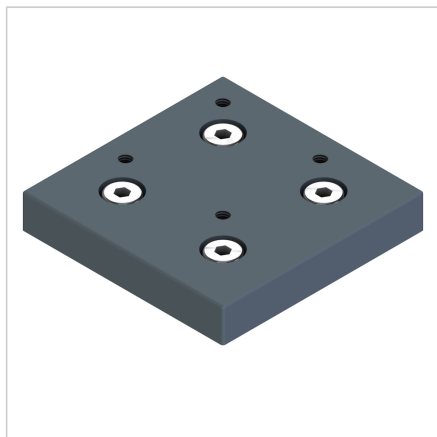

PLOŠČICA 90 ZA FIKSNO KOLO

Šifra: 211476/0

Pritrdilna plošča 90 za varno pritrjevanje fiksnih koles na konstrukcije iz aluminijastih profilov.

[Povezava do izdelka →](#)

Tehnični podatki / vključeni artikli

- Aluminij, tlačno litje, s prašnim premazom, siva
- S pritrdilnim materialom iz pocinkanega jekla
- Teža = 0,330 kg/kos

Uporaba

- Za čelno pritrnitev kolesca **ident št. 211475/0** na profil 90 x 90

Navodila za uporabo / način montaže

- Pripnite na konec profila s priloženim pritrdilnim materialom