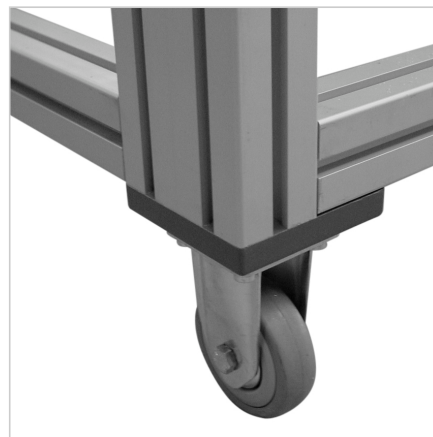

PLOŠČICA 90 ZA FIKSNO KOLO

Šifra: 211476/0

Pritrdilna plošča 90 za varno pritrjevanje fiksnih koles na konstrukcije iz aluminijastih profilov.

[Povezava do izdelka →](#)

Tehnični podatki / vključeni artikli

- Aluminij, tlačno litje, s prašnim premazom, siva
- S pritrdilnim materialom iz pocinkanega jekla
- Teža = 0,330 kg/kos

Uporaba

- Za čelno pritrnitev kolesca **ident št. 211475/0** na profil 90 x 90

Navodila za uporabo / način montaže

- Pripnite na konec profila s priloženim pritrdilnim materialom