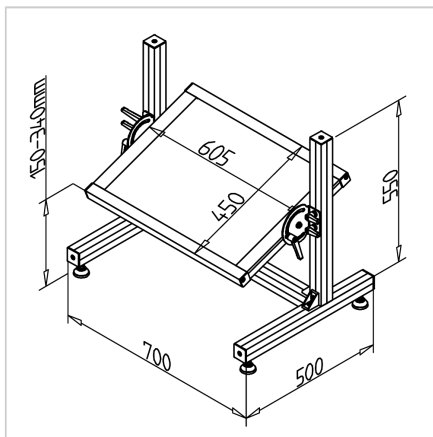

## POČIVALNIK NOG STANDARD

Šifra: 320160/0

Podpora za noge omogoča udobnejše delo in zmanjšuje napetost v spodnjem delu telesa.

[Povezava do izdelka →](#)

### Tehnični podatki / vključeni artikli

- Nosilni profil 45x45 pod mizami in delovnimi mesti
- Popolnoma sestavljeno
- Na voljo tudi v ESD različici, št. artikla [320160/6](#)
- Nastavek za noge: iverna plošča, prevlečena, bazaltno siva, odporna na olje
- Višina in naklon ročno nastavljiva
- Samostoječe
- Teža = 9,475 kg/komad