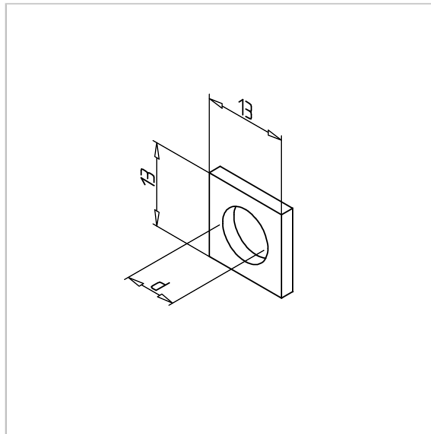

## PODLOŽKA KV. 8 NERJAVEČA

Šifra: 211360/1

Kvadratna podložka 8 iz nerjavnega jekla za varno in korozijsko odporno pritrditev alu profilov. Zagotavlja enakomerno porazdelitev sile.

[Povezava do izdelka →](#)

### Tehnični podatki / vključeni artikli

- Nerjaveče jeklo
- Premer (d): 8,5 mm
- Teža = 0,002 kg/kos