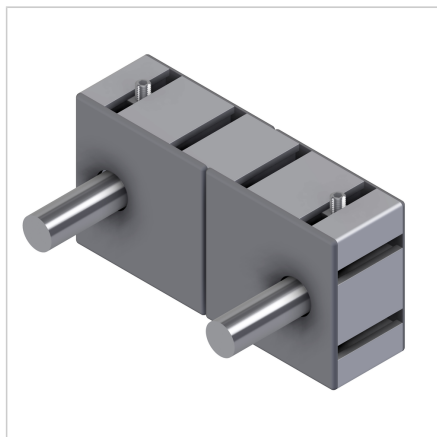

## PODPORA VODILA WB 180 L = 45mm SIV

Šifra: 280144/0

Nosilec gredi WB 180 zagotavlja stabilno podporo in natančno vodljivost gredi v linearnih in mehanskih sistemih.

[Povezava do izdelka →](#)

### Tehnični podatki / vključeni artikli

- Aluminij, anodiziran E6/EV1
- Profil 90 X 180 S
- Popolnoma sestavljeno z 2 centrirnima vložkama
- Stran gredi z zaključnim pokrovom LB 180, siva
- Zunanja stran z 2 zaključnima pokrovoma 90 x 90, siva
- Teža = 0,755 kg/kom

### Uporaba

- Ležaj in pritrditev gredi Ø 20 mm v MiniTec linearnem sistemu LB 180

### Navodila za uporabo / način montaže

- Vstavi gred
- Zategni z vijačno zatičnico M8 x 35