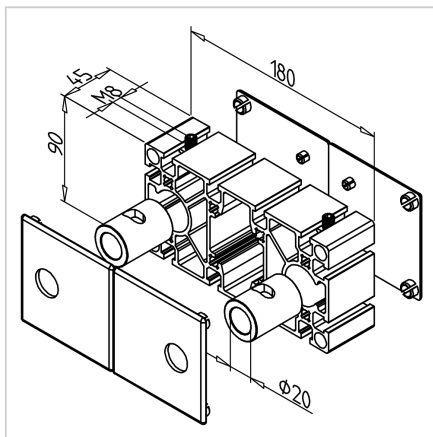

## PODPORA VODILA WB 180 L = 45mm SIV

Šifra: 280144/0

Nosilec gredi WB 180 zagotavlja stabilno podporo in natančno vodljivost gredi v linearnih in mehanskih sistemih.

[Povezava do izdelka →](#)

### Tehnični podatki / vključeni artikli

- Aluminij, anodiziran E6/EV1
- Profil 90 X 180 S
- Popolnoma sestavljeno z 2 centrirnima vložkama
- Stran gredi z zaključnim pokrovom LB 180, siva
- Zunanja stran z 2 zaključnima pokrovoma 90 x 90, siva
- Teža = 0,755 kg/kom

### Uporaba

- Ležaj in pritrditev gredi Ø 20 mm v MiniTec linearnem sistemu LB 180

### Navodila za uporabo / način montaže

- Vstavi gred
- Zategni z vijačno zatičnico M8 x 35