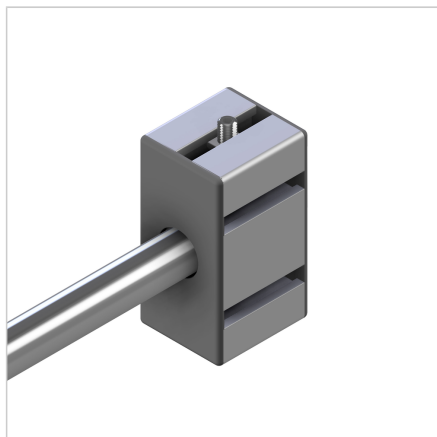

## PODPORA VODILA WB 45 L=45mm SIV

Šifra: 280151/0

Nosilec gredi WB 45 zagotavlja stabilno podporo in natančno vodljivost gredi v linearnih in mehanskih sistemih.

[Povezava do izdelka →](#)

### Tehnični podatki / vključeni artikli

- Aluminij, anodiziran E6/EV1
- Profil 45 X 90 S
- Popolnoma sestavljeno s centrirno vložko
- Stran gredi z zaključnim pokrovom LB 45, siva
- Zunanja stran z zaključnim pokrovom 45 x 90, siva
- Skupna dolžina vključno z zaključnim pokrovom: 51 mm
- Teža = 0,266 kg/kom

### Uporaba

- Ležaj in pritrditev gredi Ø 20 mm v MiniTec linearnem sistemu LB 45

### Navodila za uporabo / način montaže

- Vstavi gred
- Zategni z vijakno zatičnico M8 x 35