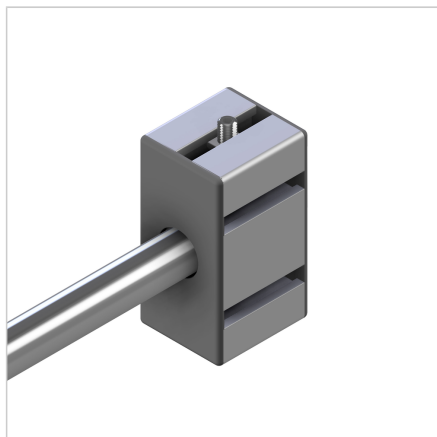

PODPORA VODILA WB 45 L=45mm SIV

Šifra: 280151/0

Nosilec gredi WB 45 zagotavlja stabilno podporo in natančno vodljivost gredi v linearnih in mehanskih sistemih.

[Povezava do izdelka →](#)

Tehnični podatki / vključeni artikli

- Aluminij, anodiziran E6/EV1
- Profil 45 X 90 S
- Popolnoma sestavljeno s centrirno vložko
- Stran gredi z zaključnim pokrovom LB 45, siva
- Zunanja stran z zaključnim pokrovom 45 x 90, siva
- Skupna dolžina vključno z zaključnim pokrovom: 51 mm
- Teža = 0,266 kg/kom

Uporaba

- Ležaj in pritrditev gredi Ø 20 mm v MiniTec linearnem sistemu LB 45

Navodila za uporabo / način montaže

- Vstavi gred
- Zategni z vijačno zatičnico M8 x 35