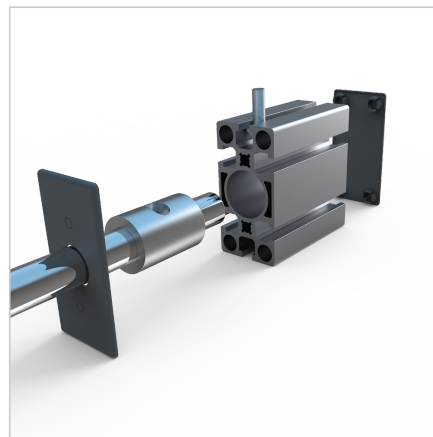

## PODPORA VODILA WB 45 L=45mm SIV

Šifra: 280151/0

Nosilec gredi WB 45 zagotavlja stabilno podporo in natančno vodljivost gredi v linearnih in mehanskih sistemih.

[Povezava do izdelka →](#)

### Tehnični podatki / vključeni artikli

- Aluminij, anodiziran E6/EV1
- Profil 45 X 90 S
- Popolnoma sestavljeno s centrirno vložko
- Stran gredi z zaključnim pokrovom LB 45, siva
- Zunanja stran z zaključnim pokrovom 45 x 90, siva
- Skupna dolžina vključno z zaključnim pokrovom: 51 mm
- Teža = 0,266 kg/kom

### Uporaba

- Ležaj in pritrditev gredi Ø 20 mm v MiniTec linearnem sistemu LB 45

### Navodila za uporabo / način montaže

- Vstavi gred
- Zategni z vijakno zatičnico M8 x 35