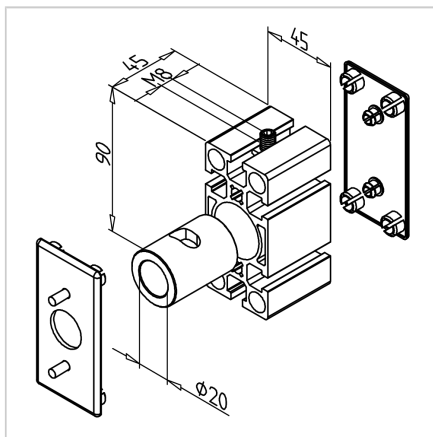

## PODPORA VODILA WB 45 L=45mm SIV

Šifra: 280151/0

Nosilec gredi WB 45 zagotavlja stabilno podporo in natančno vodljivost gredi v linearnih in mehanskih sistemih.

[Povezava do izdelka →](#)

### Tehnični podatki / vključeni artikli

- Aluminij, anodiziran E6/EV1
- Profil 45 X 90 S
- Popolnoma sestavljeno s centrirno vložko
- Stran gredi z zaključnim pokrovom LB 45, siva
- Zunanja stran z zaključnim pokrovom 45 x 90, siva
- Skupna dolžina vključno z zaključnim pokrovom: 51 mm
- Teža = 0,266 kg/kom

### Uporaba

- Ležaj in pritrditev gredi Ø 20 mm v MiniTec linearnem sistemu LB 45

### Navodila za uporabo / način montaže

- Vstavi gred
- Zategni z vijakno zatičnico M8 x 35