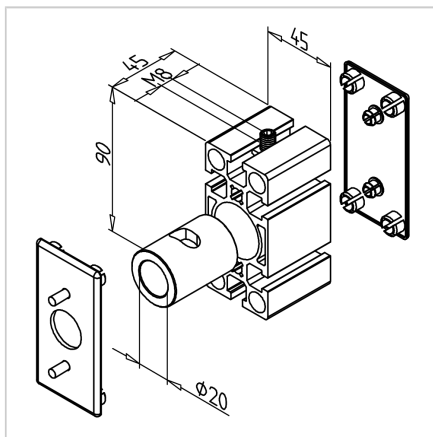

PODPORA VODILA WB 45 L=45mm SIV

Šifra: 280151/0

Nosilec gredi WB 45 zagotavlja stabilno podporo in natančno vodljivost gredi v linearnih in mehanskih sistemih.

[Povezava do izdelka →](#)

Tehnični podatki / vključeni artikli

- Aluminij, anodiziran E6/EV1
- Profil 45 X 90 S
- Popolnoma sestavljeno s centrirno vložko
- Stran gredi z zaključnim pokrovom LB 45, siva
- Zunanja stran z zaključnim pokrovom 45 x 90, siva
- Skupna dolžina vključno z zaključnim pokrovom: 51 mm
- Teža = 0,266 kg/kom

Uporaba

- Ležaj in pritrditev gredi Ø 20 mm v MiniTec linearnem sistemu LB 45

Navodila za uporabo / način montaže

- Vstavi gred
- Zategni z vijačno zatičnico M8 x 35