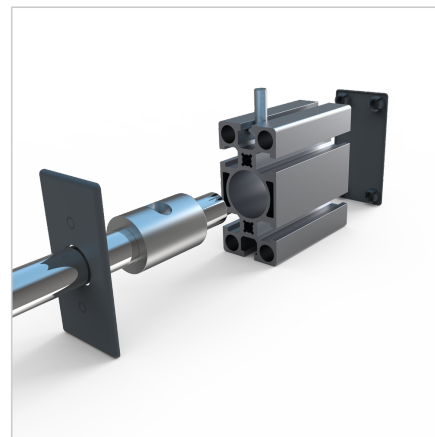

PODPORA VODILA WB 45 L=45mm SIV

Šifra: 280151/0

Nosilec gredi WB 45 zagotavlja stabilno podporo in natančno vodljivost gredi v linearnih in mehanskih sistemih.

[Povezava do izdelka →](#)

Tehnični podatki / vključeni artikli

- Aluminij, anodiziran E6/EV1
- Profil 45 X 90 S
- Popolnoma sestavljeno s centrirno vložko
- Stran gredi z zaključnim pokrovom LB 45, siva
- Zunanja stran z zaključnim pokrovom 45 x 90, siva
- Skupna dolžina vključno z zaključnim pokrovom: 51 mm
- Teža = 0,266 kg/kom

Uporaba

- Ležaj in pritrditev gredi Ø 20 mm v MiniTec linearnem sistemu LB 45

Navodila za uporabo / način montaže

- Vstavi gred
- Zategni z vijačno zatičnico M8 x 35