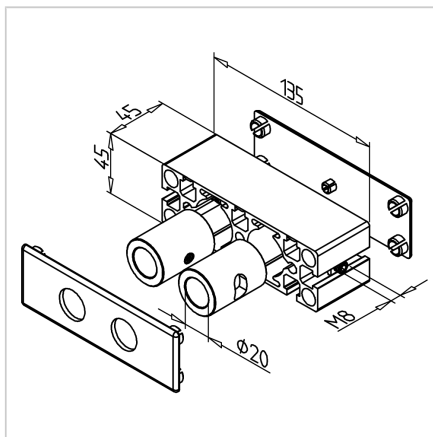

## PODPORA VODILA WB 45X135 L=45mm SIV

Šifra: 280157/0

Nosilec gredi WB 45 x 135 zagotavlja stabilno podporo in natančno vodljivost gredi v linearnih in mehanskih sistemih.

[Povezava do izdelka →](#)

### Tehnični podatki / vključeni artikli

- Aluminij, anodiziran E6/EV1
- Profil 45 x 135
- Popolnoma sestavljeno s centrirno vložko
- Stran gredi z zaključnim pokrovom LB 45 x 135, siva
- Zunanja stran z zaključnim pokrovom 45 x 135, siva
- Teža = 0,416 kg/kom

### Uporaba

- Ležaj in pritrditev gredi Ø 20 mm v MiniTec linearnem sistemu LB 45 x 135

### Navodila za uporabo / način montaže

- Vstavi gred
- Zategni z vijačno zatičnico M8 x 35