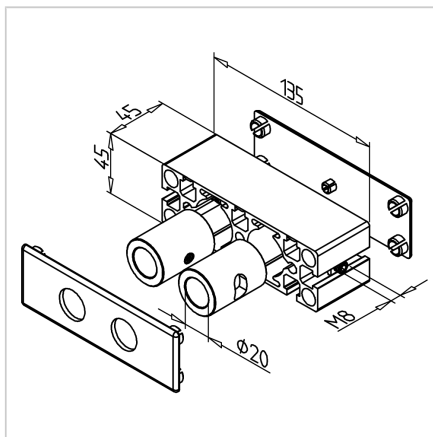

PODPORA VODILA WB 45X135 L=45mm SIV

Šifra: 280157/0

Nosilec gredi WB 45 x 135 zagotavlja stabilno podporo in natančno vodljivost gredi v linearnih in mehanskih sistemih.

[Povezava do izdelka →](#)

Tehnični podatki / vključeni artikli

- Aluminij, anodiziran E6/EV1
- Profil 45 x 135
- Popolnoma sestavljeno s centrirno vložko
- Stran gredi z zaključnim pokrovom LB 45 x 135, siva
- Zunanja stran z zaključnim pokrovom 45 x 135, siva
- Teža = 0,416 kg/kom

Uporaba

- Ležaj in pritrditev gredi $\varnothing 20$ mm v MiniTec linearnem sistemu LB 45 x 135

Navodila za uporabo / način montaže

- Vstavi gred
- Zategni z vijačno zatičnico M8 x 35