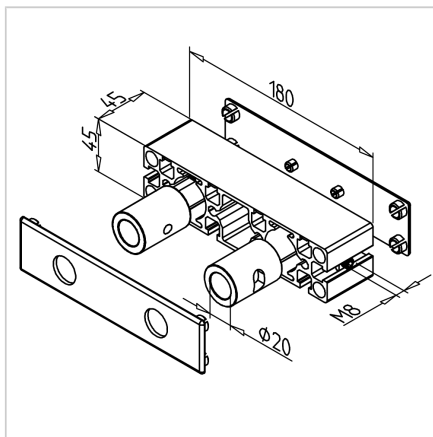

PODPORA VODILA WB 45X180 L=45mm SIV

Šifra: 280159/0

Nosilec gredi WB 45 x 180 zagotavlja stabilno podporo in natančno vodljivost gredi v linearnih in mehanskih sistemih.

[Povezava do izdelka →](#)

Tehnični podatki / vključeni artikli

- Aluminij, anodiziran E6/EV1
- Profil 45 x 180
- Popolnoma sestavljeno s centrirno vložko
- Stran gredi z zaključnim pokrovom LB 45 x 180, siva
- Zunanja stran z zaključnim pokrovom 45 x 180, siva
- Teža = 0,486 kg/kom

Uporaba

- Ležaj in pritrditev gredi Ø 20 mm v MiniTec linearnem sistemu LB 45 x 180

Navodila za uporabo / način montaže

- Vstavi gred
- Zategni z vijačno zatičnico M8 x 35