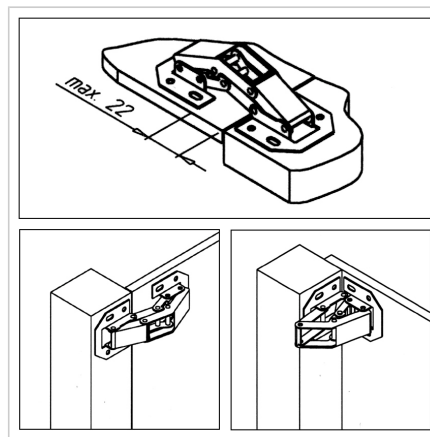

POHIŠTVENI TEČAJ

Šifra: 211187/0

Pomikajoči tečaj za vrata zaščitnih enot, omogoča enostavno odpiranje in zapiranje s trdno in zanesljivo montažo.

[Povezava do izdelka →](#)

Tehnični podatki / vključeni artikli

- Jeklo, pocinkano
- Nosilnost do 50 N
- Brez pritrdilnega kompleta
- Teža = 0,080 kg/kos

Uporaba

- Za lahka vrata
- V oknih, merilnih napravah, varnostnih napravah
- Vrata se zaprejo brez reže, bodisi prekrivno zunaj bodisi poravnano znotraj

Navodila za uporabo / način montaže

- Na utore profilov z vijaki M4 x 16 in kvadratno matico M4
- Neposredna pritrditev na ploščo - dolžina vijaka mora biti izbrana glede na debelino materiala
- Pritrditev neposredno na površino profila