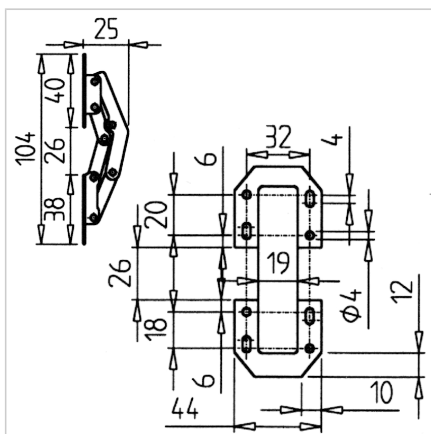

POHIŠTVENI TEČAJ

Šifra: 211187/0

Pomikajoči tečaj za vrata zaščitnih enot, omogoča enostavno odpiranje in zapiranje s trdno in zanesljivo montažo.

[Povezava do izdelka →](#)

Tehnični podatki / vključeni artikli

- Jeklo, pocinkano
- Nosilnost do 50 N
- Brez pritrdilnega kompleta
- Teža = 0,080 kg/kos

Uporaba

- Za lahka vrata
- V oknih, merilnih napravah, varnostnih napravah
- Vrata se zaprejo brez reže, bodisi prekrivno zunaj bodisi poravnano znotraj

Navodila za uporabo / način montaže

- Na utore profilov z vijaki M4 x 16 in kvadratno matico M4
- Neposredna pritrditev na ploščo - dolžina vijaka mora biti izbrana glede na debelino materiala
- Pritrditev neposredno na površino profila