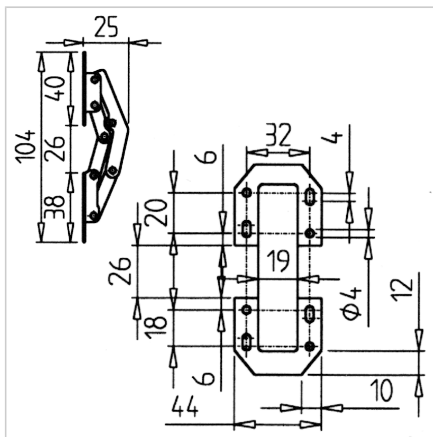

POHIŠTVENI TEČAJ

Šifra: 211187/0

Pomikajoči tečaj za vrata zaščitnih enot, omogoča enostavno odpiranje in zapiranje s trdno in zanesljivo montažo.

[Povezava do izdelka →](#)

Tehnični podatki / vključeni artikli

- Jeklo, pocinkano
- Nosilnost do 50 N
- Brez pritrdilnega kompleta
- Teža = 0,080 kg/kos

Uporaba

- Za lahka vrata
- V oknih, merilnih napravah, varnostnih napravah
- Vrata se zaprejo brez reže, bodisi prekrivno zunaj bodisi poravnano znotraj

Navodila za uporabo / način montaže

- Na utore profilov z vijaki M4 x 16 in kvadratno matico M4
- Neposredna pritrditev na ploščo - dolžina vijaka mora biti izbrana glede na debelino materiala
- Pritrditev neposredno na površino profila