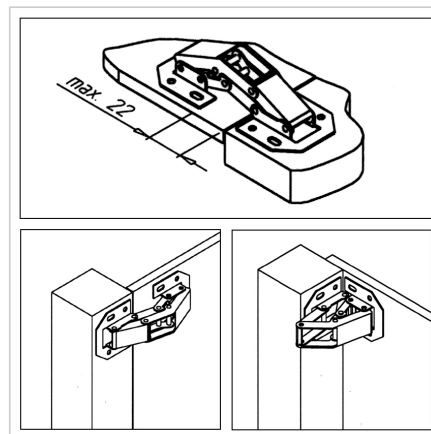

POHIŠTVENI TEČAJ

Šifra: 211187/0

Pomikajoči tečaj za vrata zaščitnih enot, omogoča enostavno odpiranje in zapiranje s trdno in zanesljivo montažo.

[Povezava do izdelka →](#)

Tehnični podatki / vključeni artikli

- Jeklo, pocinkano
- Nosilnost do 50 N
- Brez pritrdilnega kompleta
- Teža = 0,080 kg/kos

Uporaba

- Za lahka vrata
- V oknih, merilnih napravah, varnostnih napravah
- Vrata se zaprejo brez reže, bodisi prekrivno zunaj bodisi poravnano znotraj

Navodila za uporabo / način montaže

- Na utore profilov z vijaki M4 x 16 in kvadratno matico M4
- Neposredna pritrditev na ploščo - dolžina vijaka mora biti izbrana glede na debelino materiala
- Pritrditev neposredno na površino profila